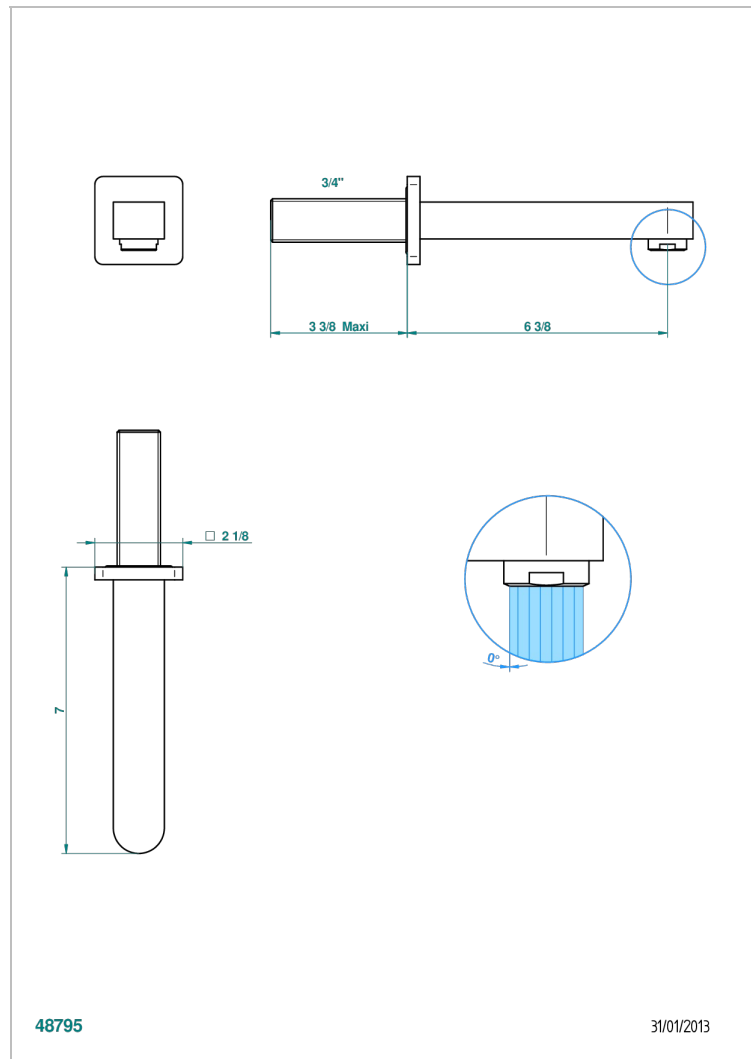

PROFIL С ЧЕРНЫМ ОНИКСОМ

A6N-43GB

Настенный кран для раковины среднего размера без T-образного фиксатора

THG[®]
PARIS

48795

31/01/2013

ХАРАКТЕРИСТИКИ

- Profil с чёрным ониксом
- Настенный кран для раковины среднего размера без T-образного фиксатора

ТЕХНИЧЕСКИЕ ХАРАКТЕРИСТИКИ

- Recommandé : 3 bars (max. 5 bars) - Advised : 43,5 psi (max. 72 psi)
- 15 l/min à 3 bars (4 gpm at 43.5 psi)

ДОСТУПНЫЕ ВАРИАНТЫ ПОКРЫТИЙ

Black ceram - D30
Blush PVD - H62
Graphite PVD - H64
Matt Umber PVD - H67
Matt blush PVD - H60
Matt graphite PVD - H65