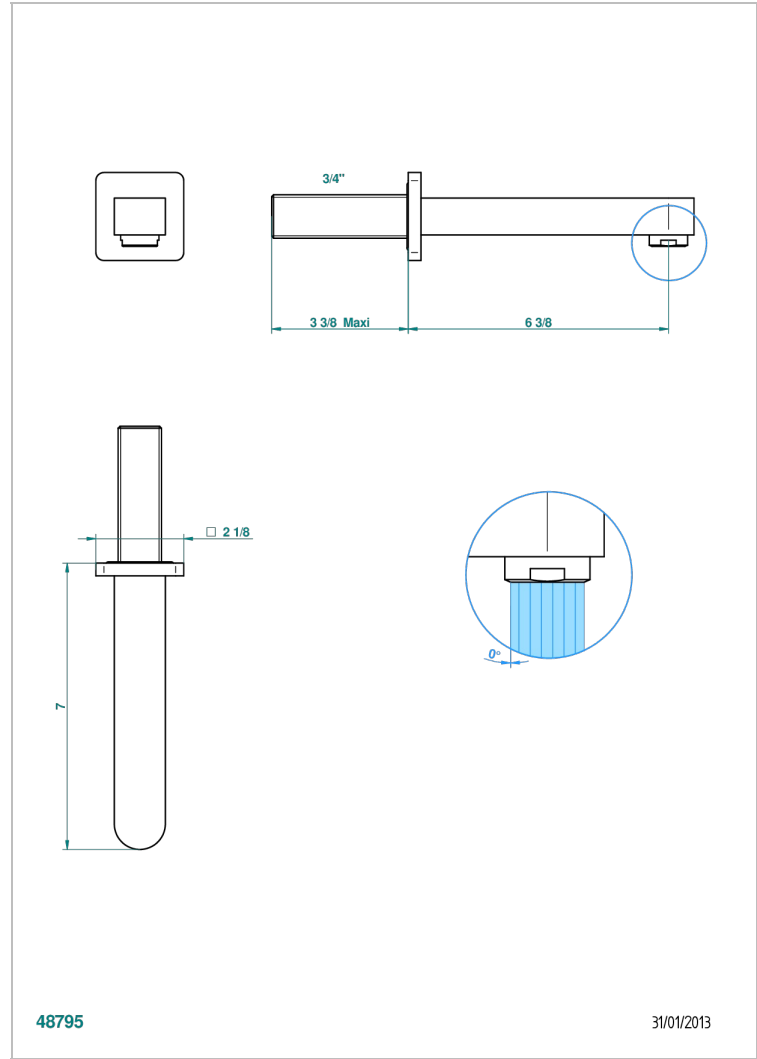

# PROFIL ONYX NOIR

A6N-43GB

Bec de lavabo mural 3/4 sans té - bec goliath

THG<sup>®</sup>  
PARIS

## CARACTÉRISTIQUES

- Profil Onyx noir
- Bec de lavabo mural 3/4 sans té - bec goliath