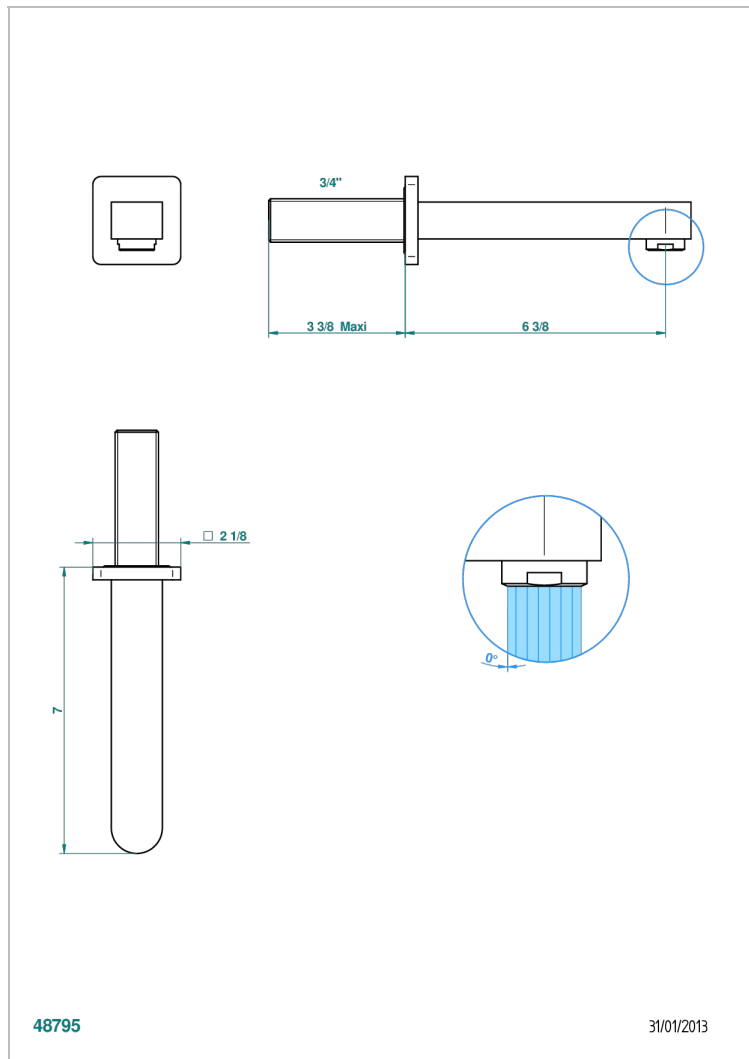

PROFIL BLACK ONYX

A6N-43GB

无T型管入墙式台盆喷嘴 - 大号

THG®
PARIS

48795

31/01/2013

特色

- Profil Black Onyx
- 无T型管入墙式台盆喷嘴 - 大号

技术特征

- Recommandé : 3 bars (max. 5 bars) - Advised : 43,5 psi (max. 72 psi)
- 15 l/min à 3 bars (4 gpm at 43.5 psi)

可选饰面

Black ceram - D30
Blush PVD - H62
Graphite PVD - H64
Matt Umber PVD - H67
Matt blush PVD - H60
Matt graphite PVD - H65

PVD哑光棕铜 - F34
PVD哑光金 - H53
PVD哑光铜 - H50
PVD哑光镍 - H56
PVD抛光铜 - H49
PVD棕铜 - F33

PVD金色 - H52
PVD镍 - H55
Umber PVD - H66
哑光复古铜 - H07
哑光浅金 - F31
哑光金 - F07

哑光铬 - C02
哑光镍 - C01
复古镍 - H28
抛光金 (24K金) - F01
抛光铬 - A02
抛光铬/抛光金 - G02

抛光镍 - B01
浅金 - F30
漆面铜 - D01