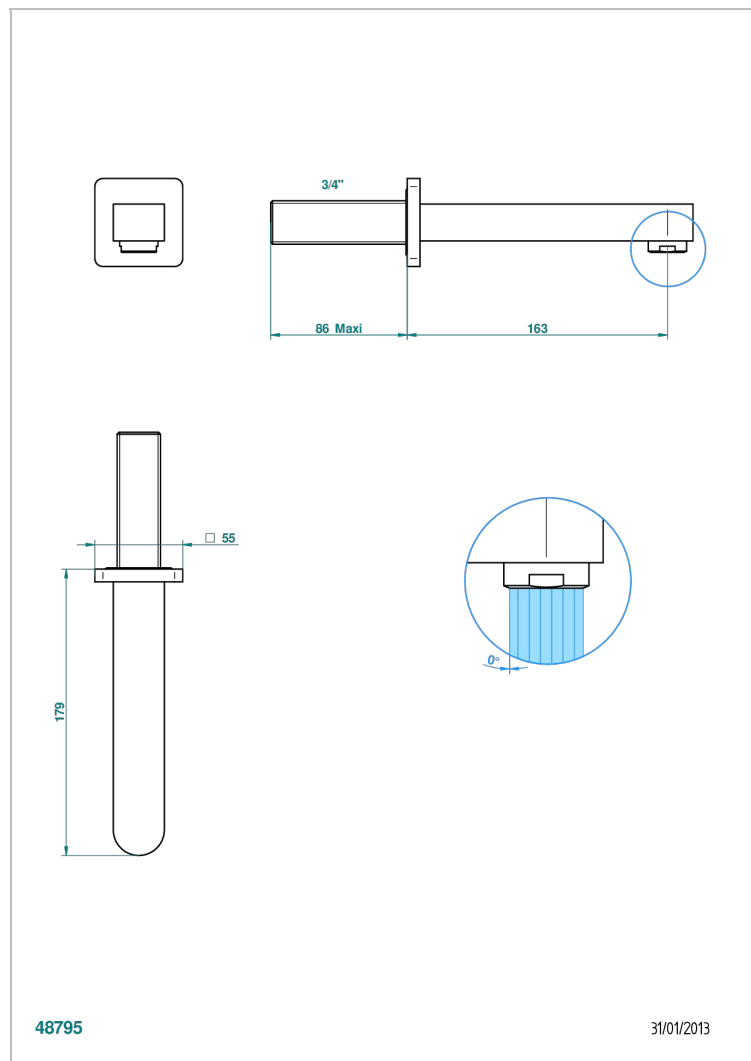

PROFIL LALIQUE CRISTAL CLAIR A MANETTES

A6H-43GB

Bec de lavabo mural 3/4 sans té - bec goliath

48795

31/01/2013

CARACTÉRISTIQUES

- Profil Laliq Cristal clair à manettes
- Bec de lavabo mural 3/4 sans té - bec goliath

SPÉCIFICATIONS TECHNIQUES

- Recommandé : 3 bars (max. 5 bars) - Advised : 43,5 psi (max. 72 psi)
- 15 l/min à 3 bars (4 gpm at 43.5 psi)

FINITIONS DISPONIBLES

Bronze clair - D01
Chromé - A02
Chromé / doré - G02
Chromé mat - C02
Doré brillant - F01
Doré mat - F07