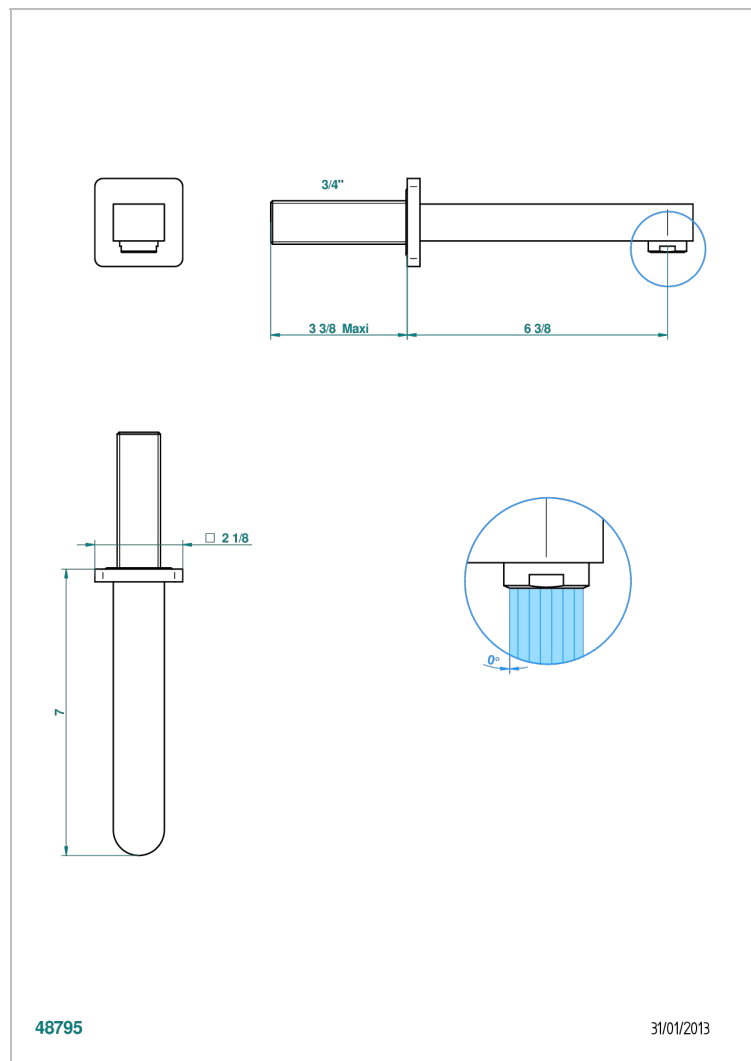

# PROFIL LALIQUE CRISTAL CLAIR A MANETTES

A6H-43GB

Bec de lavabo mural 3/4 sans té - bec goliath

48795

31/01/2013

## CARACTÉRISTIQUES

- Profil Laliq Cristal clair à manettes
- Bec de lavabo mural 3/4 sans té - bec goliath