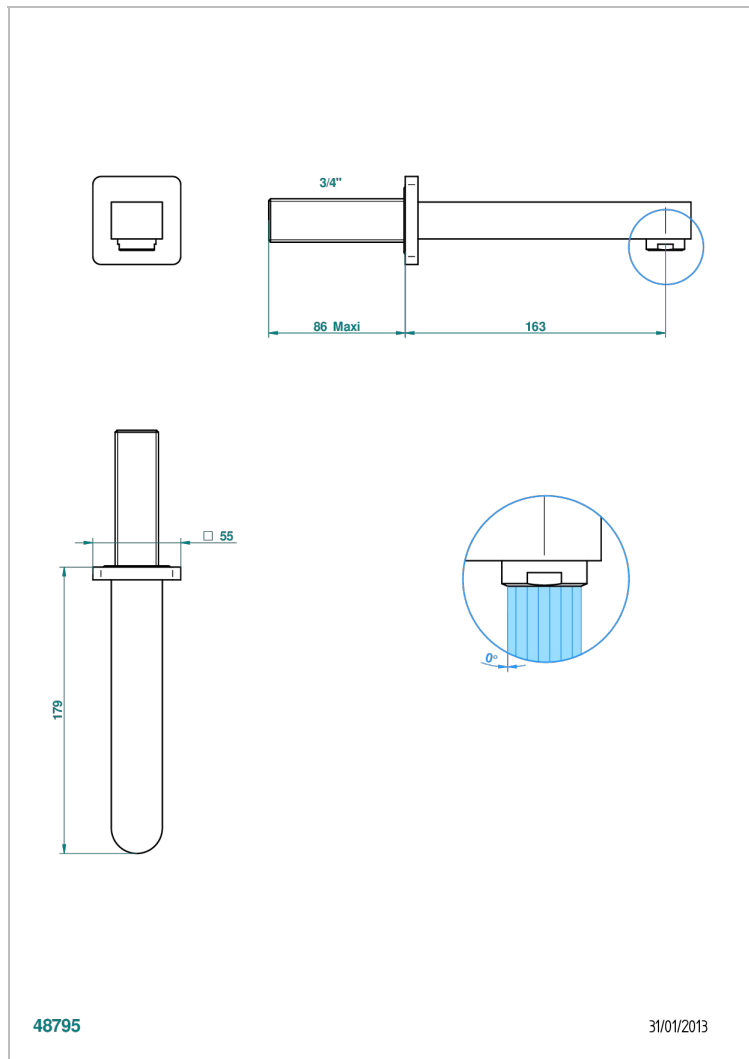

PROFIL С РУКОЯТКАМИ С ИНКРУСТАЦИЕЙ LALIQUE

THG[®]
PARIS

A6H-43GB

Настенный кран для раковины среднего размера без Т-образного фиксатора

ХАРАКТЕРИСТИКИ

- Profil с рукоятками с инкрустацией Lalique
- Настенный кран для раковины среднего размера без Т-образного фиксатора

ТЕХНИЧЕСКИЕ ХАРАКТЕРИСТИКИ

- Recommandé : 3 bars (max. 5 bars) - Advised : 43,5 psi (max. 72 psi)
- 15 l/min à 3 bars (4 gpm at 43.5 psi)

ДОСТУПНЫЕ ВАРИАНТЫ ПОКРЫТИЙ

Black ceram - D30
Blush PVD - H62
Graphite PVD - H64
Matt Umber PVD - H67
Matt blush PVD - H60
Matt graphite PVD - H65