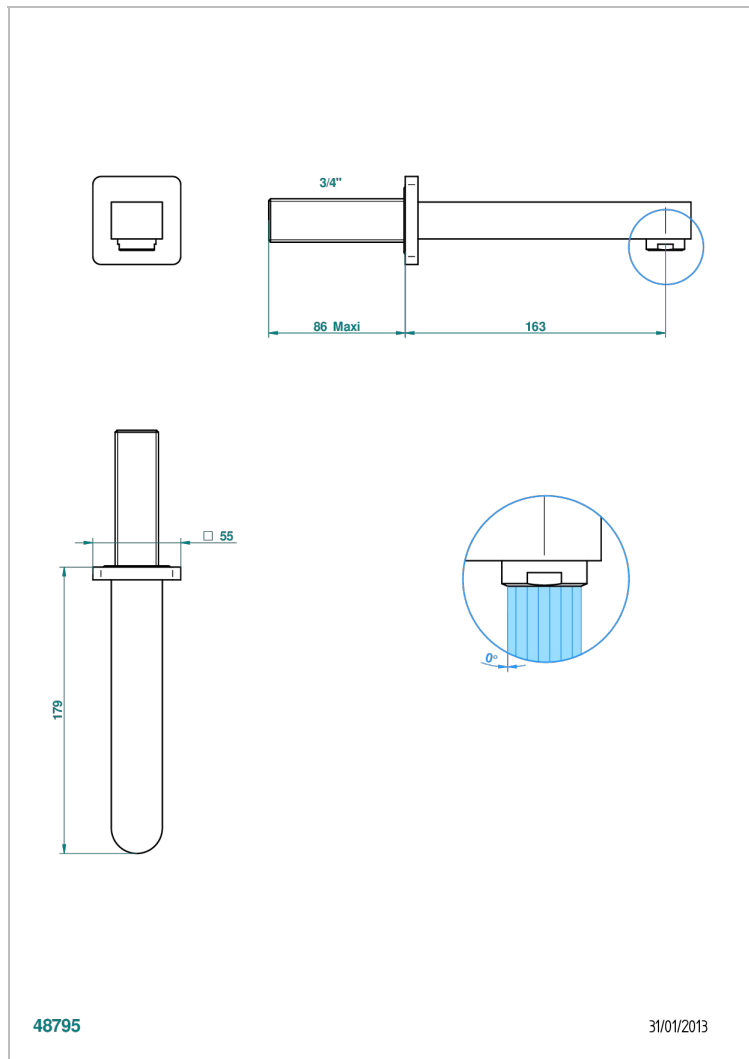

PROFIL LALIQUE CLEAR CRYSTAL WITH LEVER

A6H-43GB

无T型管入墙式台盆喷嘴 - 大号

48795

31/01/2013

特色

- Profil Laliq Clear crystal with lever
- 无T型管入墙式台盆喷嘴 - 大号

技术特征

- Recommandé : 3 bars (max. 5 bars) - Advised : 43,5 psi (max. 72 psi)
- 15 l/min à 3 bars (4 gpm at 43.5 psi)

可选饰面

Black ceram - D30
Blush PVD - H62
Graphite PVD - H64
Matt Umber PVD - H67
Matt blush PVD - H60
Matt graphite PVD - H65