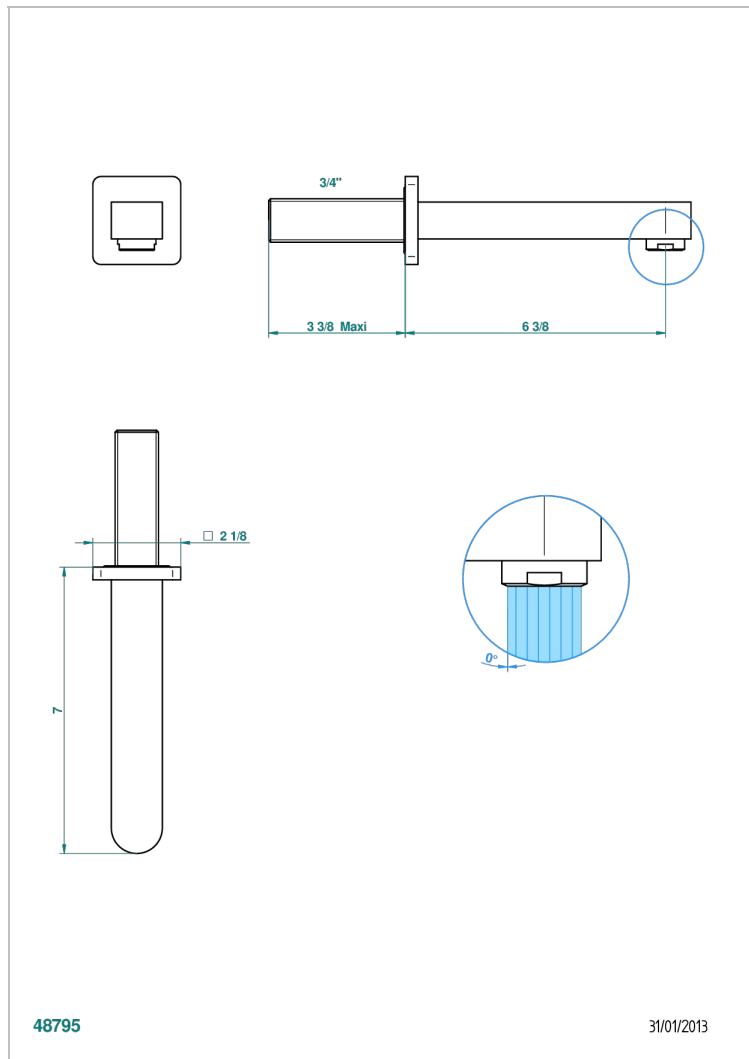

PROFIL С РУКОЯТКАМИ С ИНКРУСТАЦИЕЙ LALIQUE

THG[®]
PARIS

A6H-43GB

Настенный кран для раковины среднего размера без T-образного фиксатора

ХАРАКТЕРИСТИКИ

- Profil с рукоятками с инкрустацией Lalique
- Настенный кран для раковины среднего размера без T-образного фиксатора

ТЕХНИЧЕСКИЕ ХАРАКТЕРИСТИКИ

- Recommandé : 3 bars (max. 5 bars) - Advised : 43,5 psi (max. 72 psi)
- 15 l/min à 3 bars (4 gpm at 43.5 psi)

ДОСТУПНЫЕ ВАРИАНТЫ ПОКРЫТИЙ

Black ceram - D30
Blush PVD - H62
Graphite PVD - H64
Matt Umber PVD - H67
Matt blush PVD - H60
Matt graphite PVD - H65