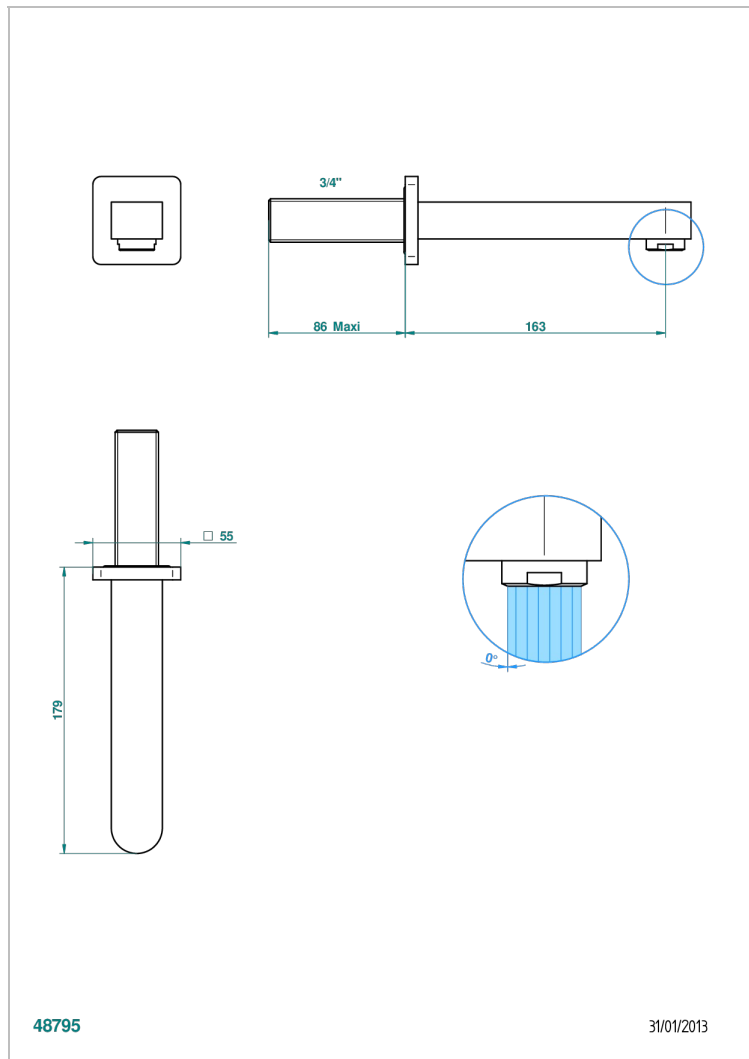

PROFIL LALIQUE CRISTAL CLAIR

A6G-43GB

Bec de lavabo mural 3/4 sans té - bec goliath

THG[®]
PARIS

CARACTÉRISTIQUES

- Profil Laliq Cristal clair
- Bec de lavabo mural 3/4 sans té - bec goliath

SPÉCIFICATIONS TECHNIQUES

- Recommandé : 3 bars (max. 5 bars) - Advised : 43,5 psi (max. 72 psi)
- 15 l/min à 3 bars (4 gpm at 43.5 psi)

FINITIONS DISPONIBLES

Bronze clair - D01
Chromé - A02
Chromé / doré - G02
Chromé mat - C02
Doré brillant - F01
Doré mat - F07