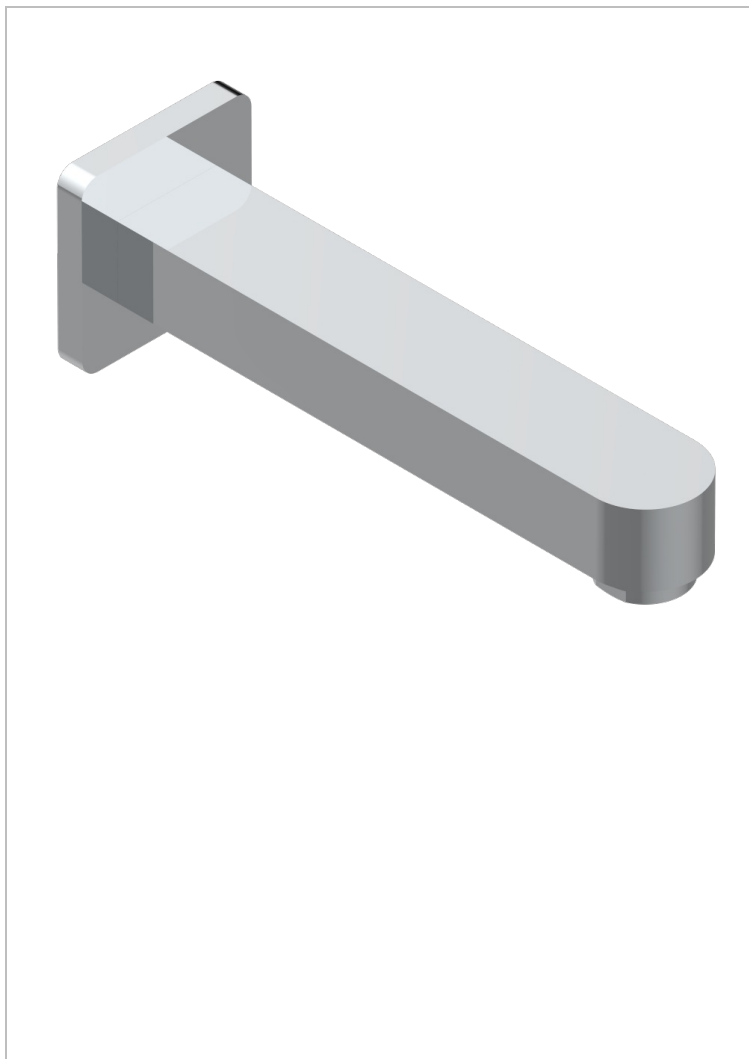

PROFIL LALIQUE CRISTAL CLAIR

A6G-43GB

Bec de lavabo mural 3/4 sans té - bec goliath

THG[®]
PARIS

CARACTÉRISTIQUES

- Profil Laliq Cristal clair
- Bec de lavabo mural 3/4 sans té - bec goliath

SPÉCIFICATIONS TECHNIQUES

- Recommandé : 3 bars (max. 5 bars) - Advised : 43,5 psi (max. 72 psi)
- 15 l/min à 3 bars (4 gpm at 43.5 psi)

FINITIONS DISPONIBLES

Bronze clair - D01
Chromé - A02
Chromé / doré - G02
Chromé mat - C02
Doré brillant - F01
Doré mat - F07

Nickel brillant - B01
Nickel mat - C01
Noir mat céramique - D30
Or pâle - F30
Or pâle mat - F31
Pvd blush - H62

Pvd blush mat - H60
Pvd couleur bronze brown - F33
Pvd couleur bronze brown - mat - F34
Pvd couleur doré - H52
Pvd couleur doré mat - H53
Pvd couleur laiton - H49