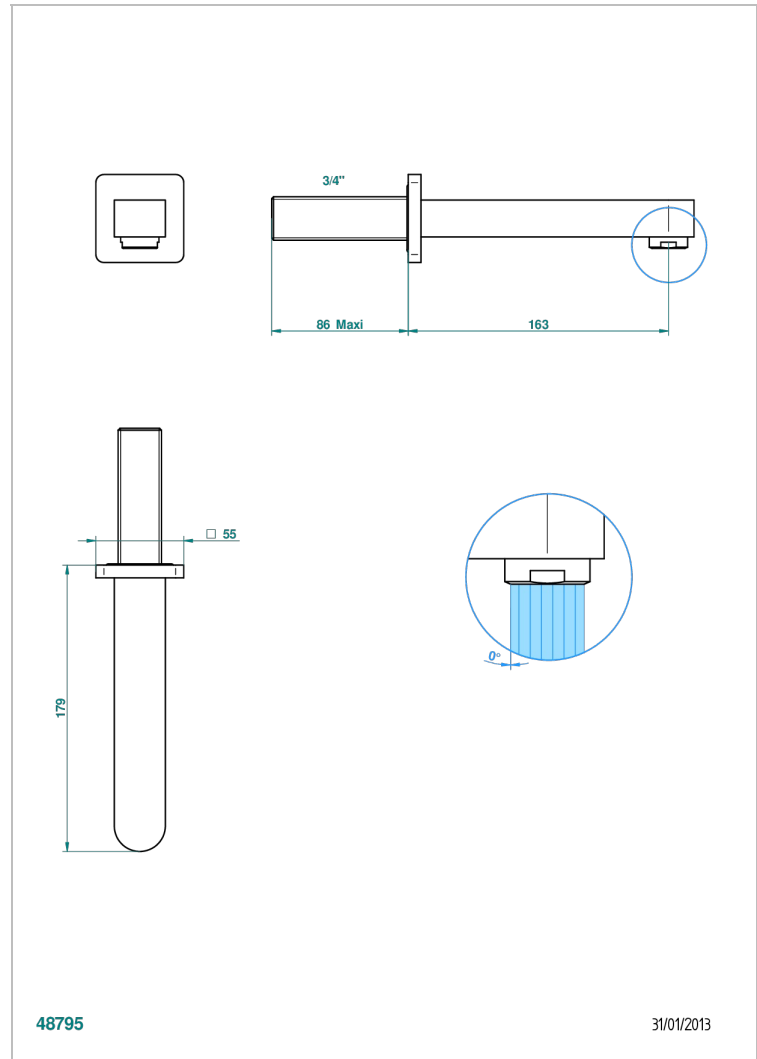

PROFIL METAL A MANETTES

A6B-43GB

Bec de lavabo mural 3/4 sans té - bec goliath

THG[®]
PARIS

CARACTÉRISTIQUES

- Profil Métal à manettes
- Bec de lavabo mural 3/4 sans té - bec goliath

SPÉCIFICATIONS TECHNIQUES

- Recommandé : 3 bars (max. 5 bars) - Advised : 43,5 psi (max. 72 psi)
- 15 l/min à 3 bars (4 gpm at 43.5 psi)

FINITIONS DISPONIBLES

Bronze clair - D01
Chromé - A02
Chromé / doré - G02
Chromé mat - C02
Doré brillant - F01
Doré mat - F07