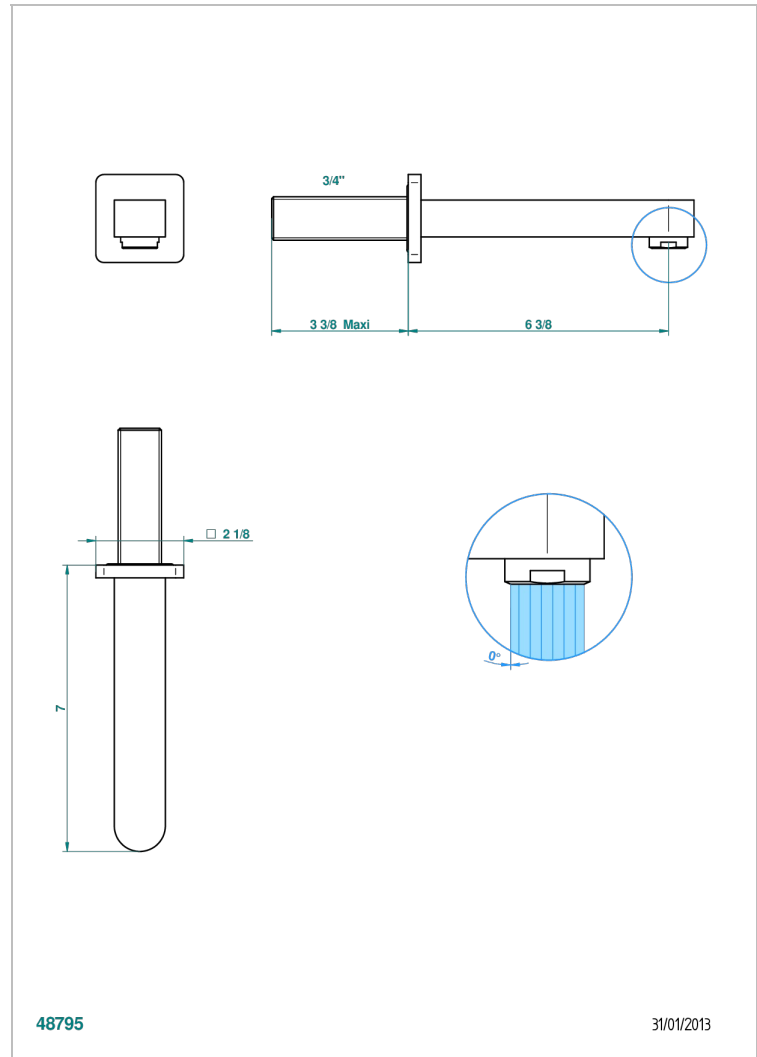

PROFIL METAL A MANETTES

A6B-43GB

Bec de lavabo mural 3/4 sans té - bec goliath

THG[®]
PARIS

CARACTÉRISTIQUES

- Profil Métal à manettes
- Bec de lavabo mural 3/4 sans té - bec goliath

SPÉCIFICATIONS TECHNIQUES

- Recommandé : 3 bars (max. 5 bars) - Advised : 43,5 psi (max. 72 psi)
- 15 l/min à 3 bars (4 gpm at 43.5 psi)

FINITIONS DISPONIBLES

Bronze clair - D01
Chromé - A02
Chromé / doré - G02
Chromé mat - C02
Doré brillant - F01
Doré mat - F07