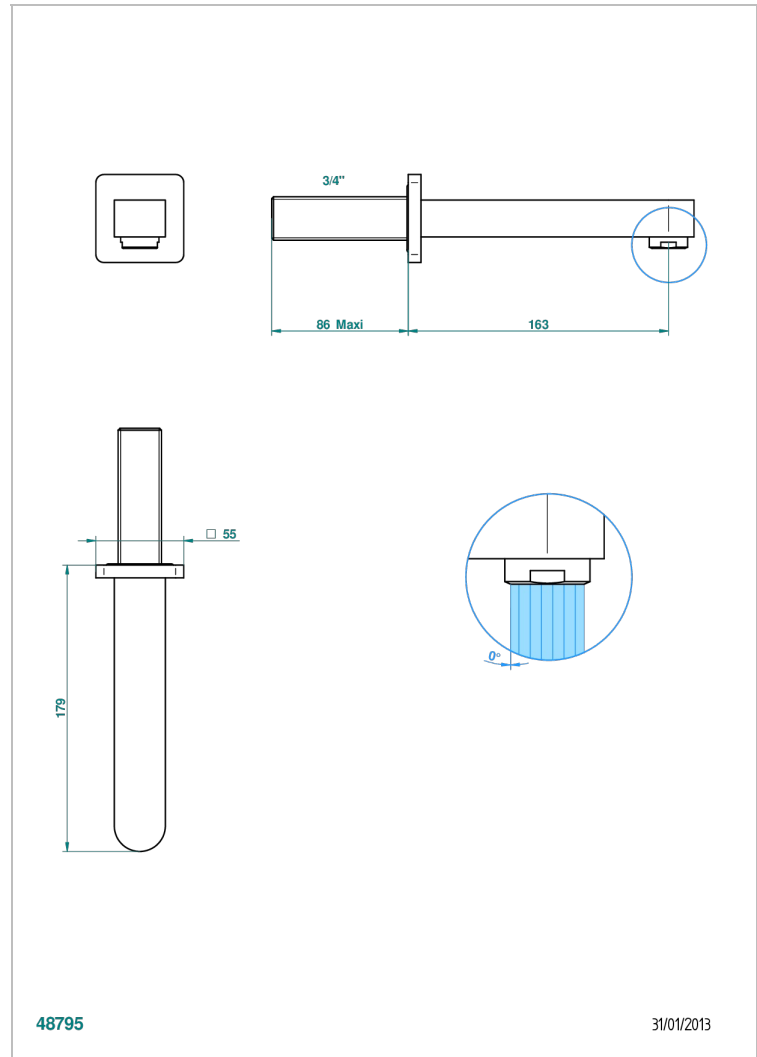

PROFIL METAL A MANETTES

A6B-43GB

Bec de lavabo mural 3/4 sans té - bec goliath

THG[®]
PARIS

CARACTÉRISTIQUES

- Profil Métal à manettes
- Bec de lavabo mural 3/4 sans té - bec goliath

SPÉCIFICATIONS TECHNIQUES

- Recommandé : 3 bars (max. 5 bars) - Advised : 43,5 psi (max. 72 psi)
- 15 l/min à 3 bars (4 gpm at 43.5 psi)

FINITIONS DISPONIBLES

Bronze clair - D01
Chromé - A02
Chromé / doré - G02
Chromé mat - C02
Doré brillant - F01
Doré mat - F07