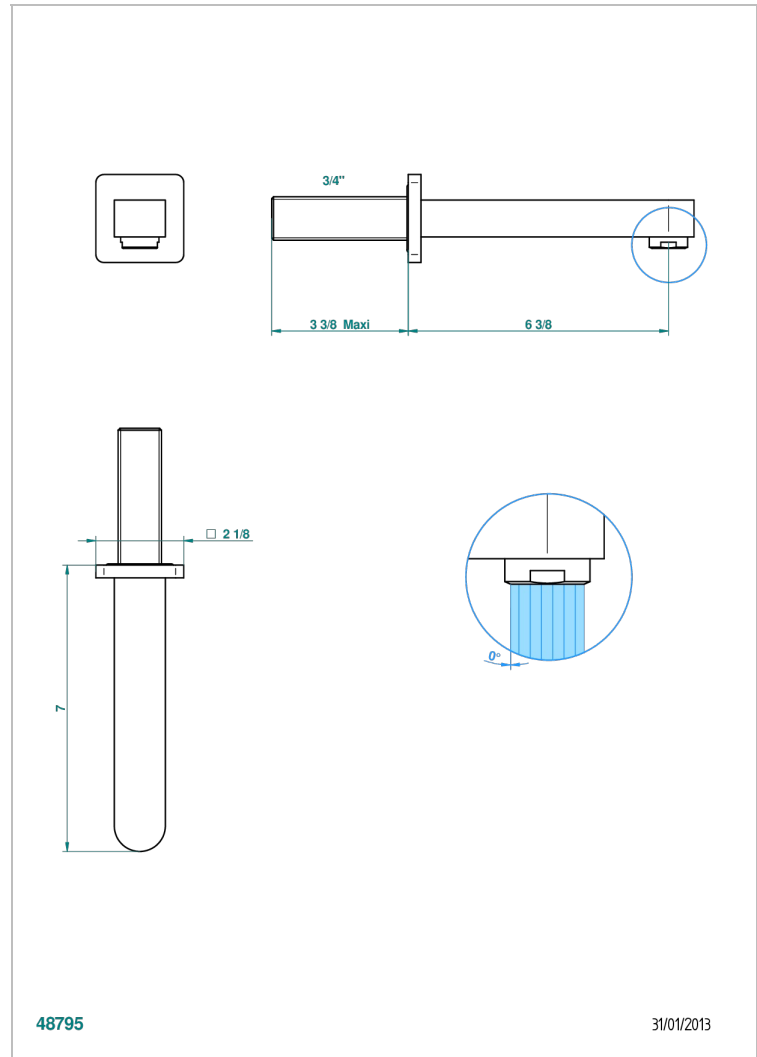

# PROFIL METAL A MANETTES

A6B-43GB

Bec de lavabo mural 3/4 sans té - bec goliath

THG<sup>®</sup>  
PARIS

48795

31/01/2013

## CARACTÉRISTIQUES

- Profil Métal à manettes
- Bec de lavabo mural 3/4 sans té - bec goliath