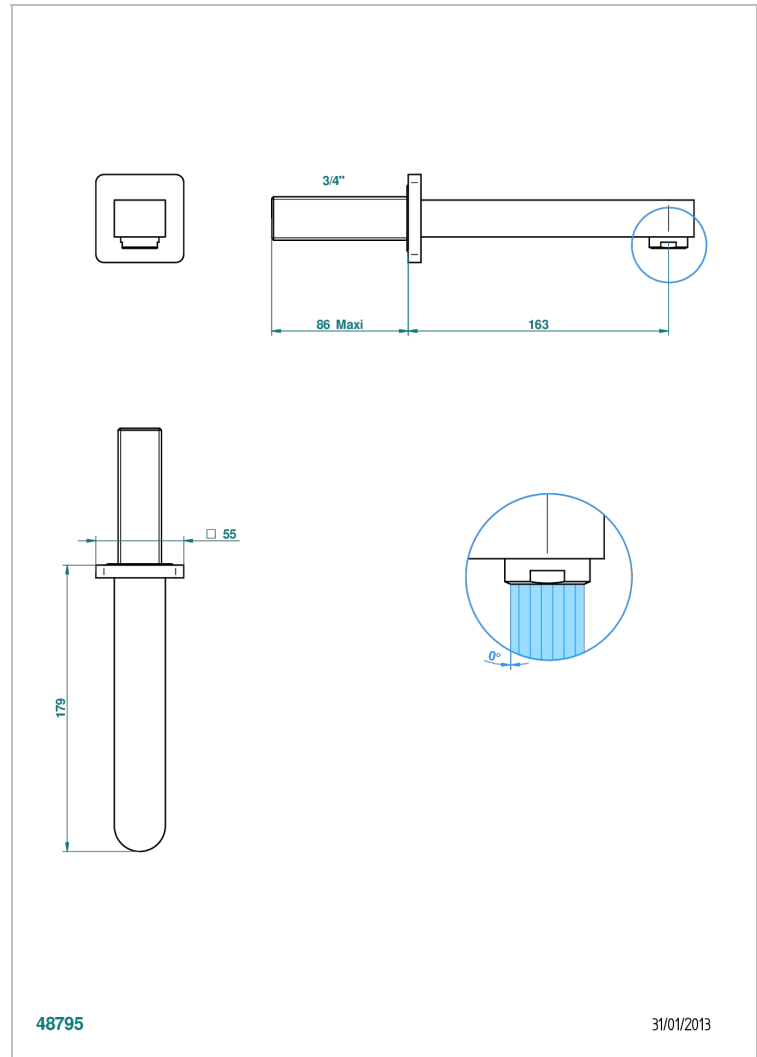

PROFIL С РУКОЯТКАМИ

A6B-43GB

Настенный кран для раковины среднего размера без T-образного фиксатора

THG[®]
PARIS

ХАРАКТЕРИСТИКИ

- Profil с рукоятками
- Настенный кран для раковины среднего размера без T-образного фиксатора

ТЕХНИЧЕСКИЕ ХАРАКТЕРИСТИКИ

- Recommandé : 3 bars (max. 5 bars) - Advised : 43,5 psi (max. 72 psi)
- 15 l/min à 3 bars (4 gpm at 43.5 psi)

ДОСТУПНЫЕ ВАРИАНТЫ ПОКРЫТИЙ

Black ceram - D30
Blush PVD - H62
Graphite PVD - H64
Matt Umber PVD - H67
Matt blush PVD - H60
Matt graphite PVD - H65