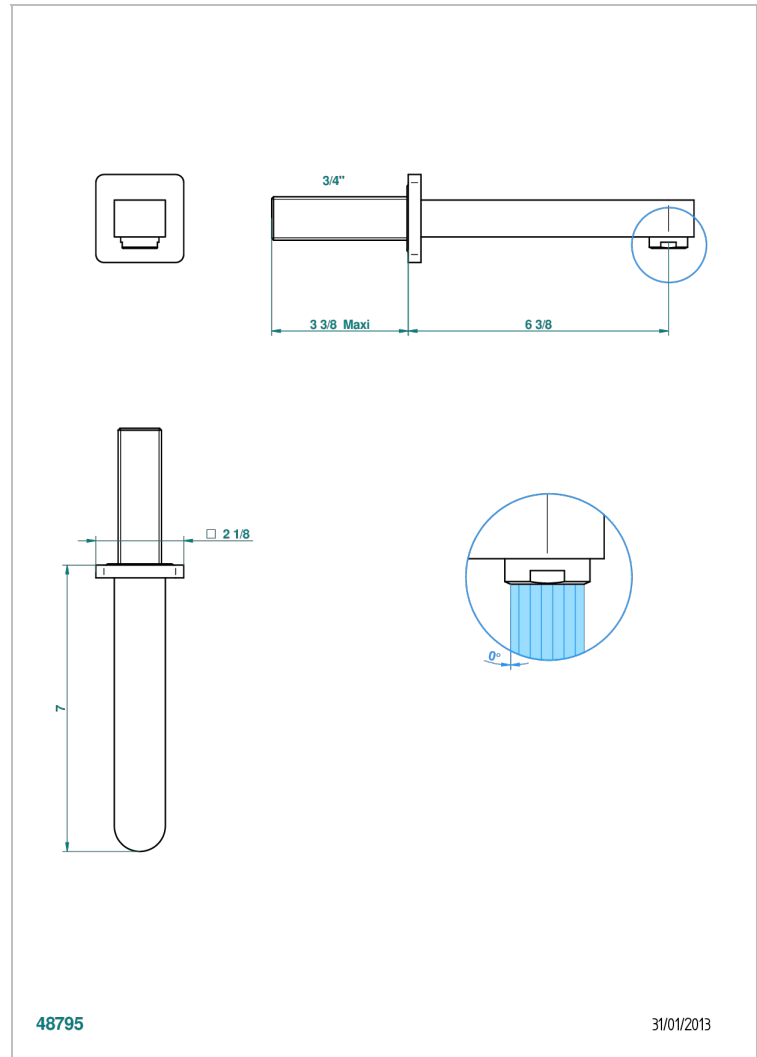

PROFIL С РУКОЯТКАМИ

A6B-43GB

Настенный кран для раковины среднего размера без T-образного фиксатора

THG[®]
PARIS

48795

31/01/2013

ХАРАКТЕРИСТИКИ

- Profil с рукоятками
- Настенный кран для раковины среднего размера без T-образного фиксатора

ТЕХНИЧЕСКИЕ ХАРАКТЕРИСТИКИ

- Recommandé : 3 bars (max. 5 bars) - Advised : 43,5 psi (max. 72 psi)
- 15 l/min à 3 bars (4 gpm at 43.5 psi)

ДОСТУПНЫЕ ВАРИАНТЫ ПОКРЫТИЙ

Black ceram - D30
Blush PVD - H62
Graphite PVD - H64
Matt Umber PVD - H67
Matt blush PVD - H60
Matt graphite PVD - H65