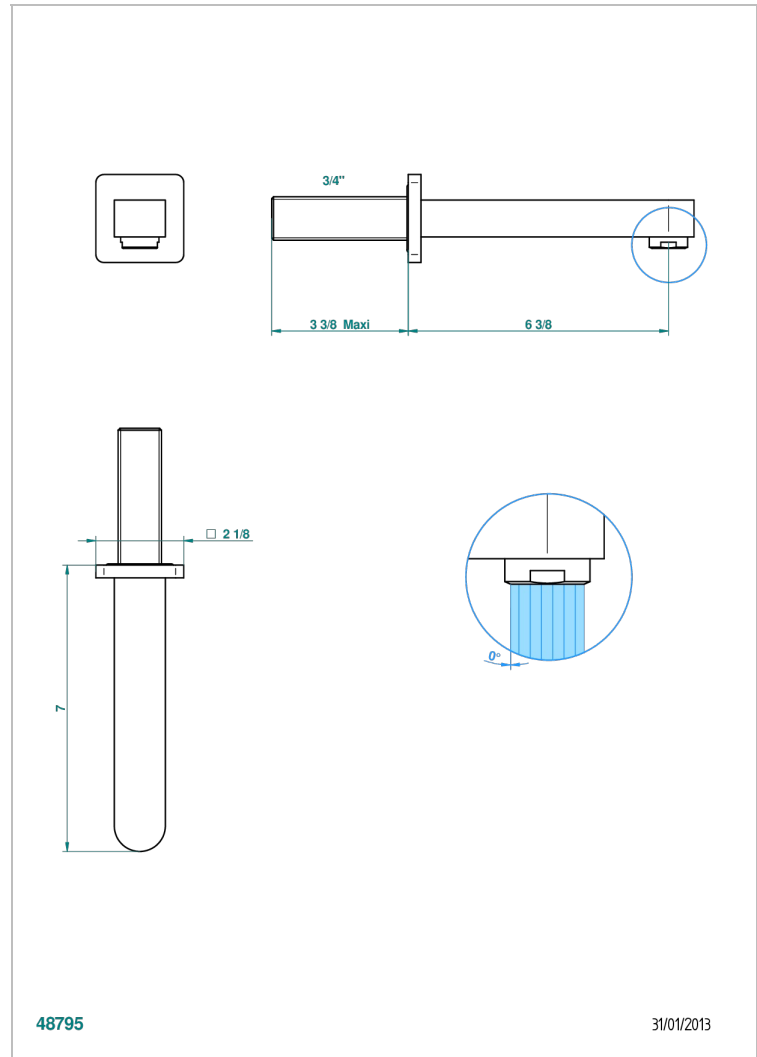

# PROFIL METAL A MANETTES

A6B-43GB

Bec de lavabo mural 3/4 sans té - bec goliath

THG<sup>®</sup>  
PARIS

## CARACTÉRISTIQUES

- Profil Métal à manettes
- Bec de lavabo mural 3/4 sans té - bec goliath