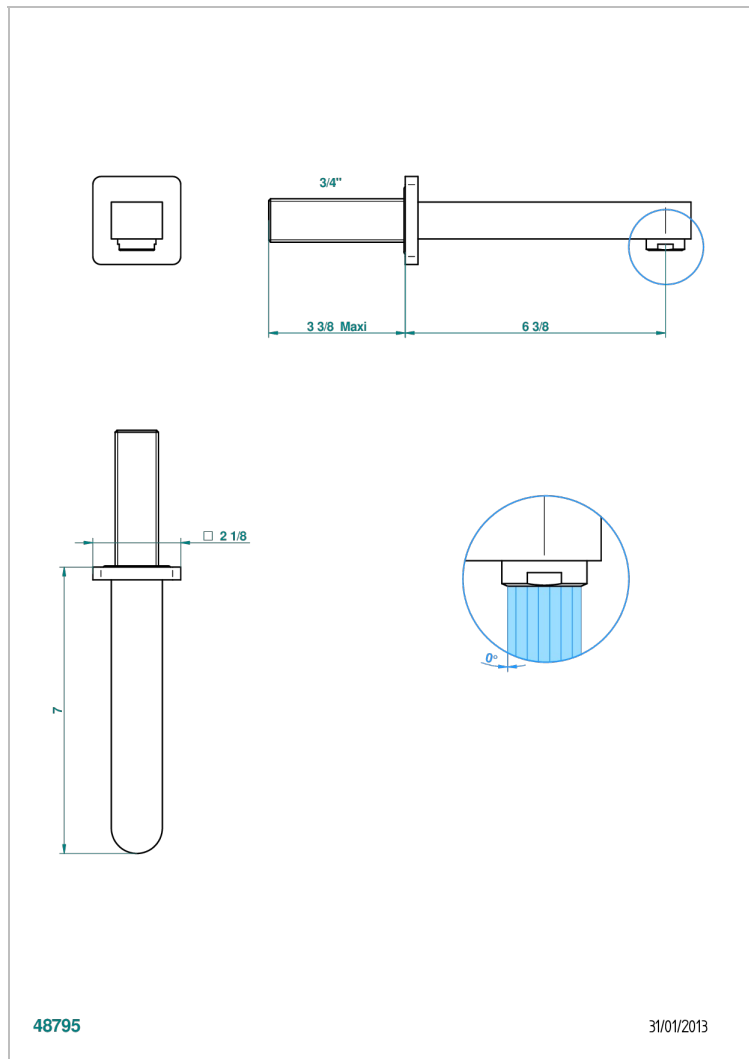

PROFIL METAL WITH LEVER

A6B-43GB

无T型管入墙式台盆喷嘴 - 大号

THG[®]
PARIS

特色

- Profil Metal with lever
- 无T型管入墙式台盆喷嘴 - 大号

技术特征

- Recommandé : 3 bars (max. 5 bars) - Advised : 43,5 psi (max. 72 psi)
- 15 l/min à 3 bars (4 gpm at 43.5 psi)