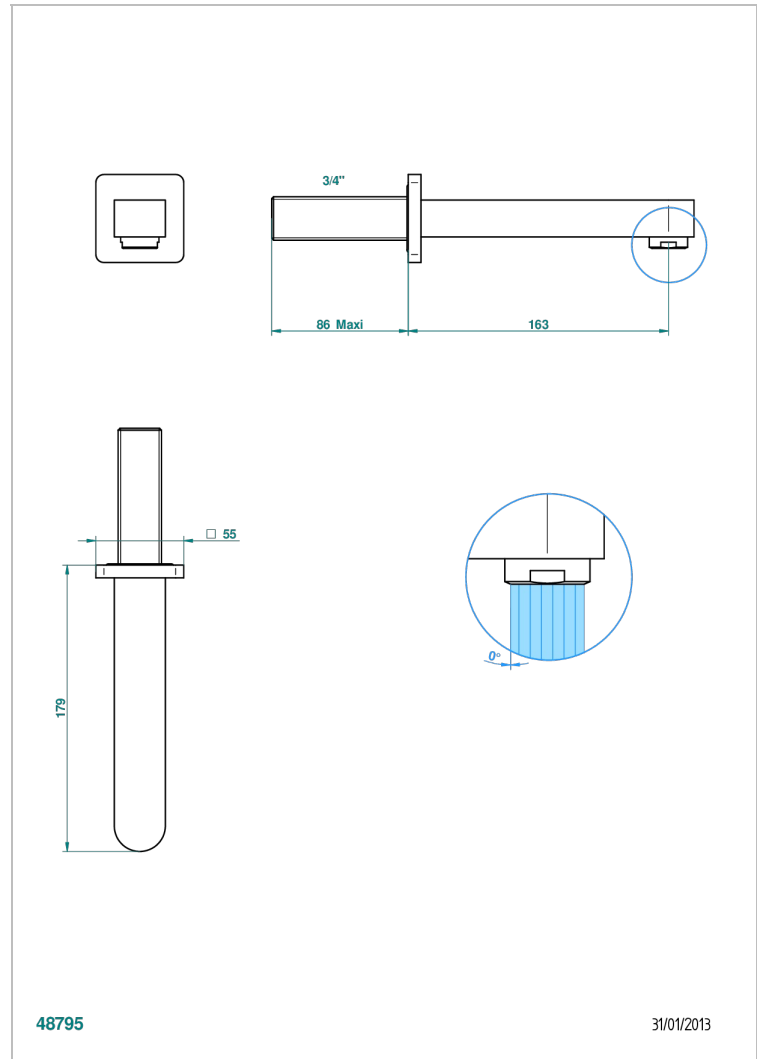

# PROFIL METAL

A6A-43GB

Bec de lavabo mural 3/4 sans té - bec goliath

THG<sup>®</sup>  
PARIS

## CARACTÉRISTIQUES

- Profil Métal
- Bec de lavabo mural 3/4 sans té - bec goliath