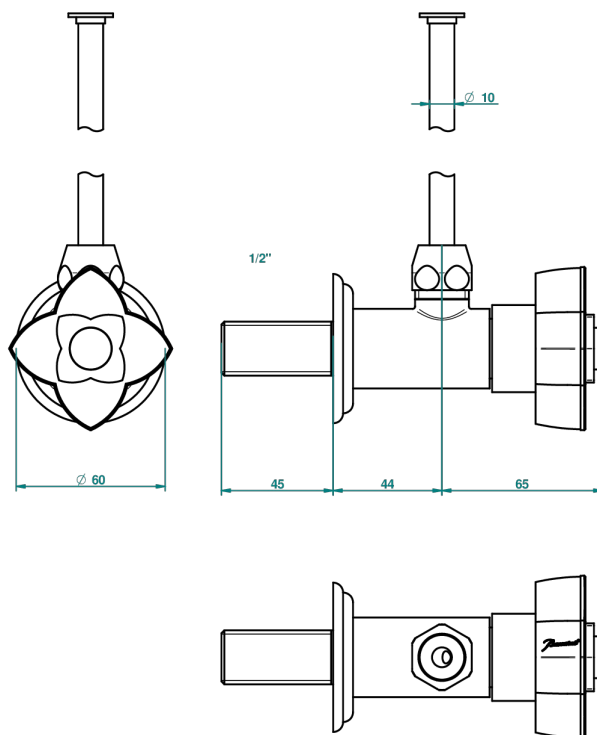

PETALE DE CRISTAL CLAIR LISERE DORE

U6E-181/S

Llave de escuadra 1/2" con tubo de 30 cm con mando de estilo

48689

29/01/2013

CARACTERÍSTICAS

- Pétale de Cristal clair liseré doré
- Llave de escuadra 1/2" con tubo de 30 cm con mando de estilo