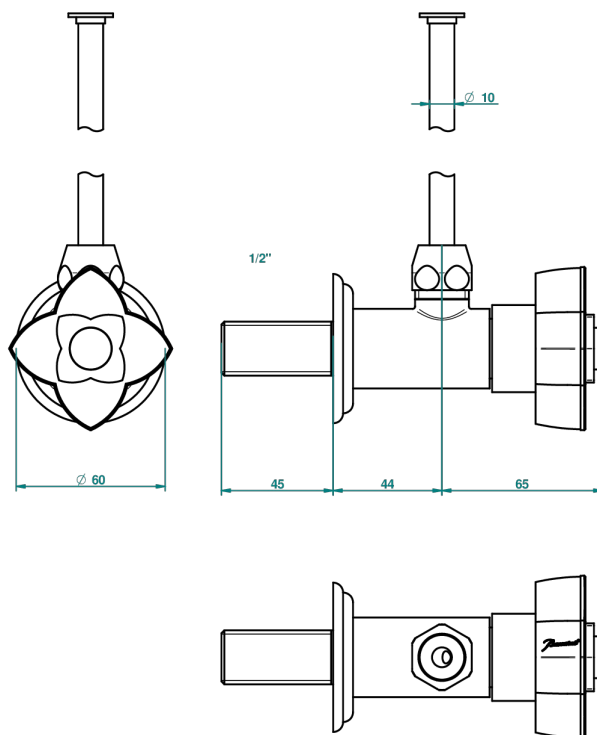

# PETALE DE CRISTAL CLAIR LISERE DORE

U6E-181/S

Eckventil 1/2" mit Schubrosette und 30 cm Kupferrohr

THG<sup>®</sup>  
PARIS

48689

29/01/2013

## EIGENSCHAFTEN

- Pétale de Cristal clair liseré doré
- Eckventil 1/2" mit Schubrosette und 30 cm Kupferrohr