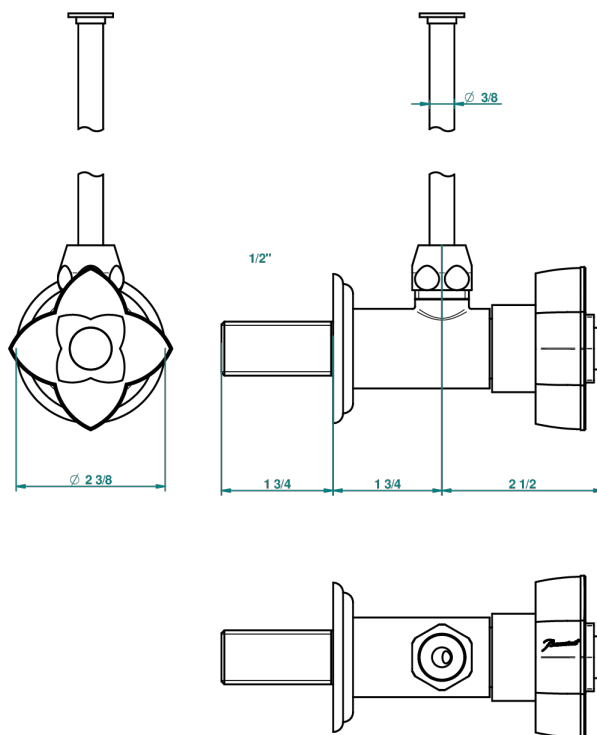

# PETALE DE CRISTAL CLAIR LISERE DORE

U6E-181/S

Llave de escuadra 1/2" con tubo de 30 cm con mando de estilo

48689

29/01/2013

## CARACTERÍSTICAS

- Pétale de Cristal clair liseré doré
- Llave de escuadra 1/2" con tubo de 30 cm con mando de estilo