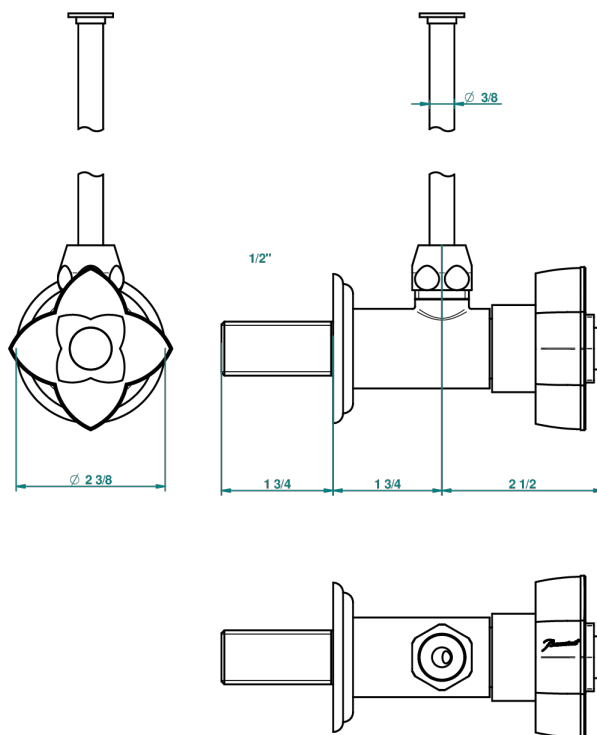

PETALE DE CRISTAL CLAIR LISERE DORE

U6E-181/S

Eckventil 1/2" mit Schubrosette und 30 cm Kupferrohr

THG[®]
PARIS

48689

29/01/2013

EIGENSCHAFTEN

- Pétale de Cristal clair liseré doré
- Eckventil 1/2" mit Schubrosette und 30 cm Kupferrohr