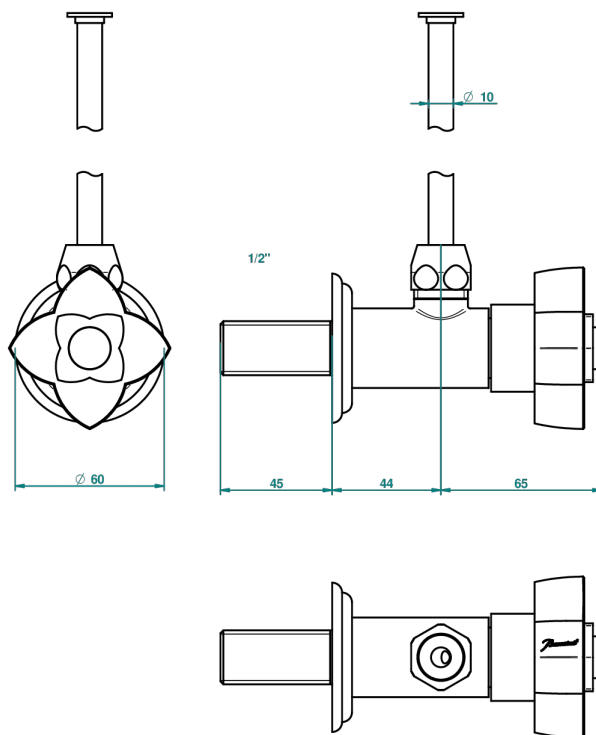

PETALE DE CRISTAL - CRISTAL NEGRO

U6D-181/S

Llave de escuadra 1/2" con tubo de 30 cm con mando de estilo

THG[®]
PARIS

48688

29/01/2013

CARACTERÍSTICAS

- Pétale de Cristal - cristal negro
- Llave de escuadra 1/2" con tubo de 30 cm con mando de estilo