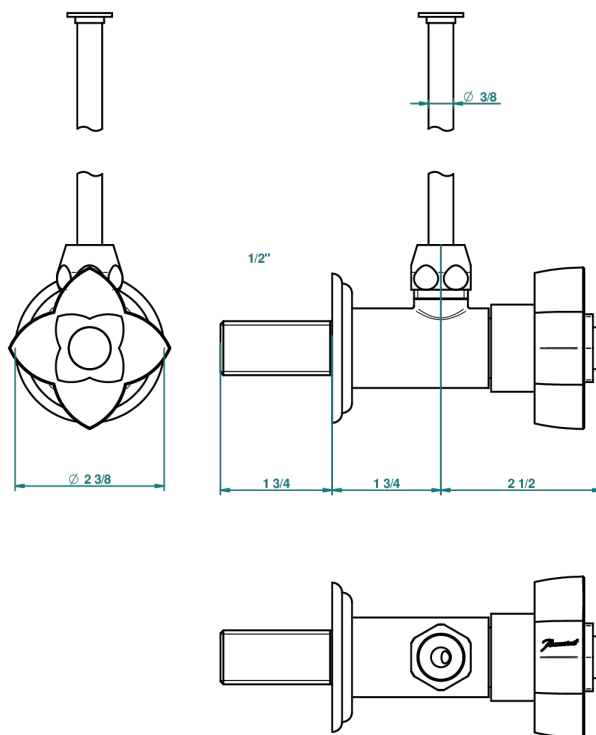

PETALE DE CRISTAL - CRISTAL NEGRO

U6D-181/S

Llave de escuadra 1/2" con tubo de 30 cm con mando de estilo

THG[®]
PARIS

48688

29/01/2013

CARACTERÍSTICAS

- Pétale de Cristal - cristal negro
- Llave de escuadra 1/2" con tubo de 30 cm con mando de estilo