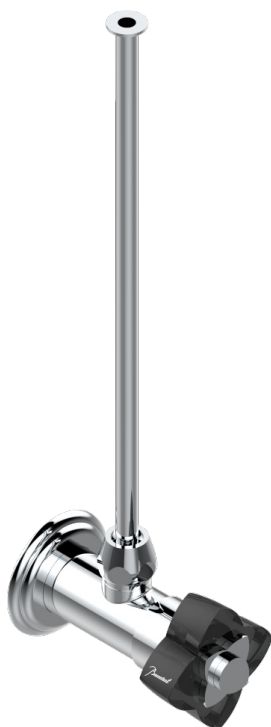

PETALE DE CRISTAL, KRISTALL SCHWARZ

U6D-181/S

Eckventil 1/2" mit Schubrosette und 30 cm Kupferrohr

48688

29/01/2013

EIGENSCHAFTEN

- Pétale de Cristal, Kristall schwarz
- Eckventil 1/2" mit Schubrosette und 30 cm Kupferrohr

VERFÜGBARE OBERFLÄCHEN

Altnickel - H28
Blassgold - F30
Blassgold matt unlackiert - F31
Bronze hell - D01
Chrom - A02
Chrom / gold - G02

Chrom matt - C02
Gold - F01
Gold matt - F07
Kupfer altrot matt lackiert - H07
Mattschwarz keramik - D30
Nickel matt - C01

Pvd blush - H62
Pvd blush matt - H60
Pvd bronze braun - F33
Pvd bronze braun matt - F34
Pvd gold - H52
Pvd gold matt - H53

Pvd graphite - H64
Pvd graphite matt - H65
Pvd messing - H49
Pvd messing matt - H50
Pvd nickel - H55
Pvd nickel matt - H56

Pvd umber - H66
Pvd umber matt - H67
Silbernichel - B01