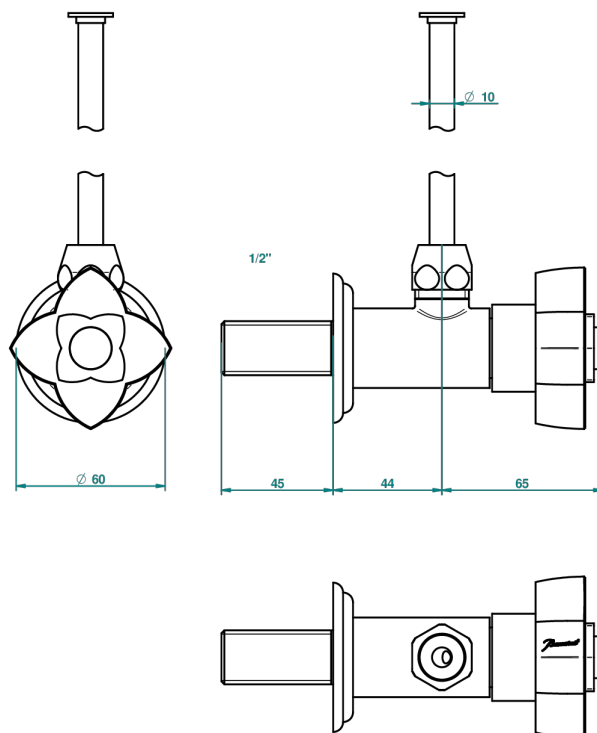

PETALE DE CRISTAL, KRISTALL SCHWARZ

U6D-181/S

Eckventil 1/2" mit Schubrosette und 30 cm Kupferrohr

48688

29/01/2013

EIGENSCHAFTEN

- Pétale de Cristal, Kristall schwarz
- Eckventil 1/2" mit Schubrosette und 30 cm Kupferrohr

VERFÜGBARE OBERFLÄCHEN

Altnickel - H28
Blassgold - F30
Blassgold matt unlackiert - F31
Bronze hell - D01
Chrom - A02
Chrom / gold - G02

Chrom matt - C02
Gold - F01
Gold matt - F07
Kupfer altrot matt lackiert - H07
Mattschwarz keramik - D30
Nickel matt - C01