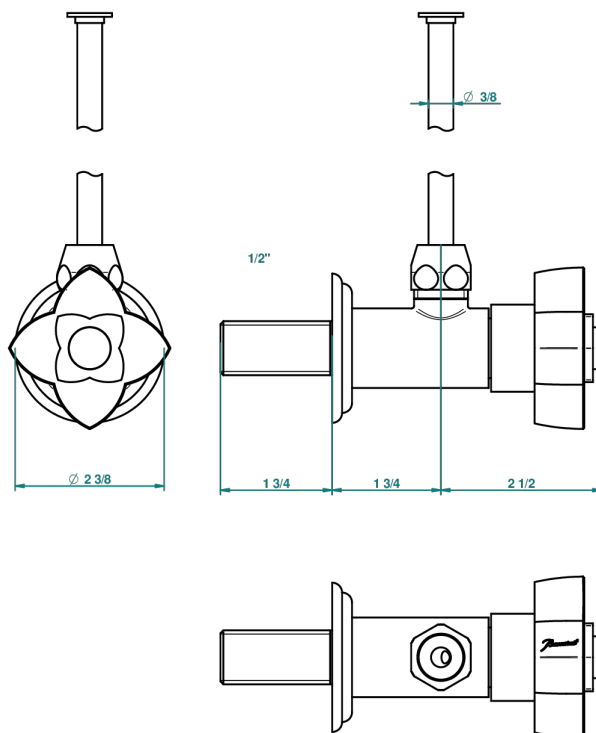

PETALE DE CRISTAL, KRISTALL SCHWARZ

U6D-181/S

Eckventil 1/2" mit Schubrosette und 30 cm Kupferrohr

48688

29/01/2013

EIGENSCHAFTEN

- Pétale de Cristal, Kristall schwarz
- Eckventil 1/2" mit Schubrosette und 30 cm Kupferrohr