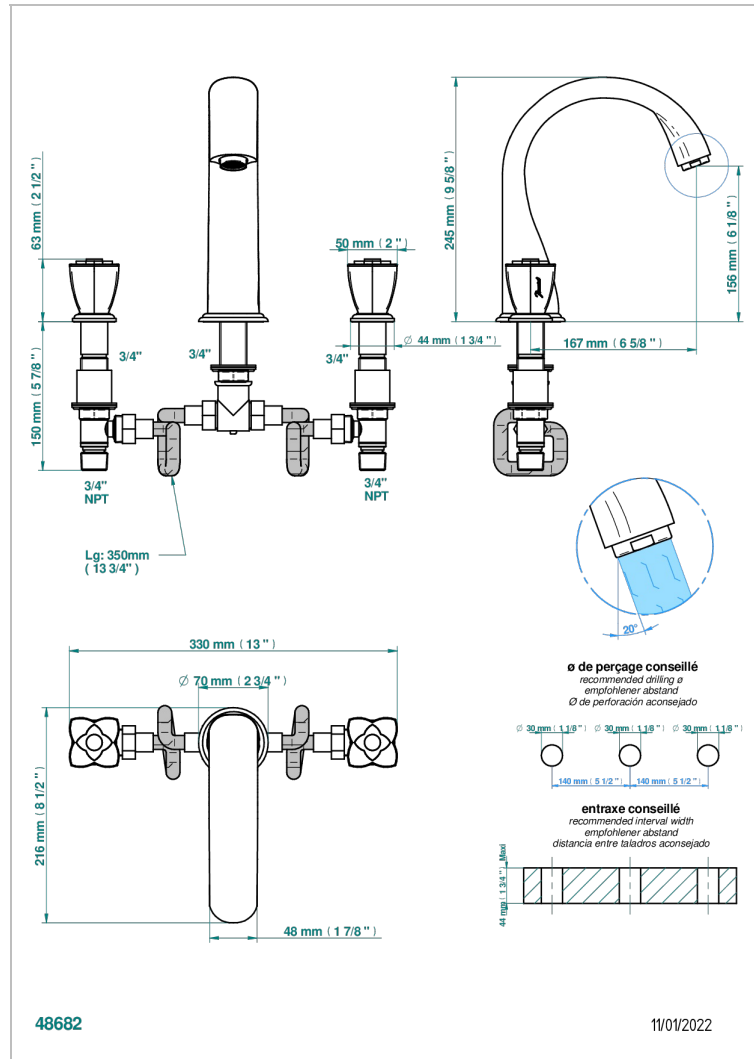

PETALE DE CRISTAL CLAIR LISERE DORE

U6E-25SG

Mélangeur de bain simple sur gorge avec bec super goliath

CARACTÉRISTIQUES

- Laiton sans plomb
- Têtes à disques céramique 3/4" 1/4 tour
- Aérateur-mousseur
- Bec grand modèle
- ACS : 18ACCLY403
- NF : NF EN 200 - IID/A - Chrome

SPÉCIFICATIONS TECHNIQUES

- Recommandé : 3 bars (max. 5 bars) - Advised : 43,5 psi (max. 72 psi)
- Bec : 35 l/min à 3 bars
- Spout : 9.26 gpm at 43.5 psi

CERTIFICATIONS

FINITIONS DISPONIBLES

Bronze clair - D01
Chromé - A02
Chromé / doré - G02
Chromé mat - C02
Doré brillant - F01
Doré mat - F07