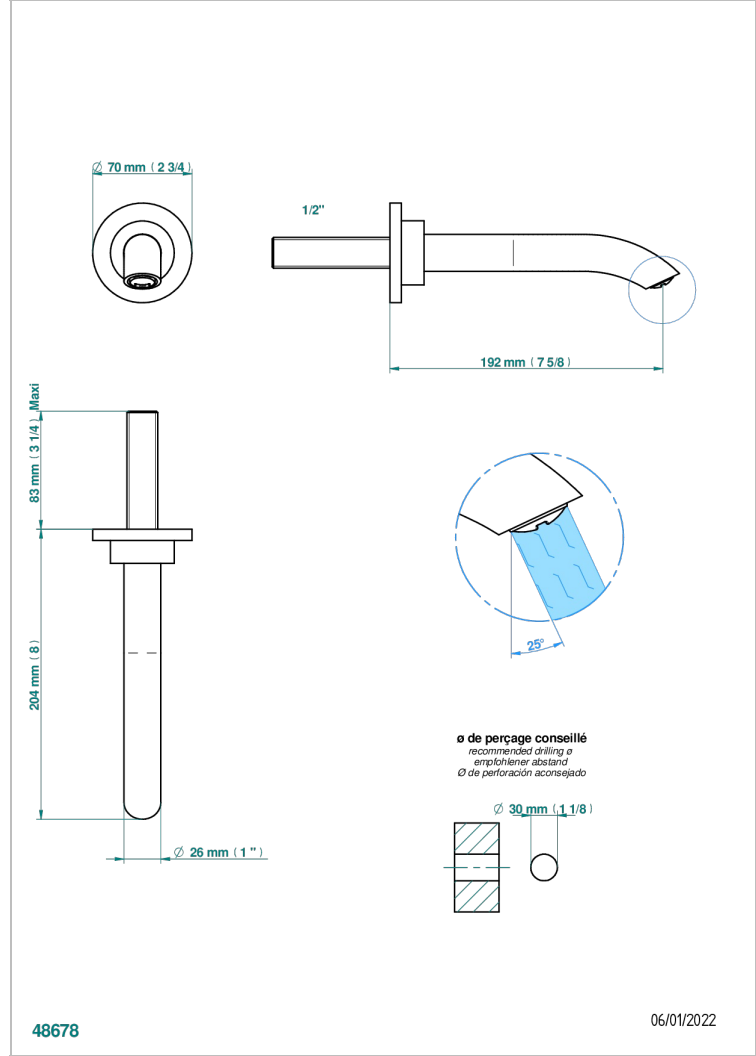

# BAMBOU CRISTAL CLAIR

A35-22GAB

Bec de lavabo mural goliath 1/2 sans té

THG<sup>®</sup>  
PARIS

## CARACTÉRISTIQUES

- BamboU Cristal clair
- Bec de lavabo mural goliath 1/2 sans té

## SPECIFICATIONS TECHNIQUES

- Recommandé : 3 bars (max. 5 bars) - Advised : 43,5 psi (max. 72 psi)
- 15 l/min à 3 bars (4 gpm at 43.5 psi)