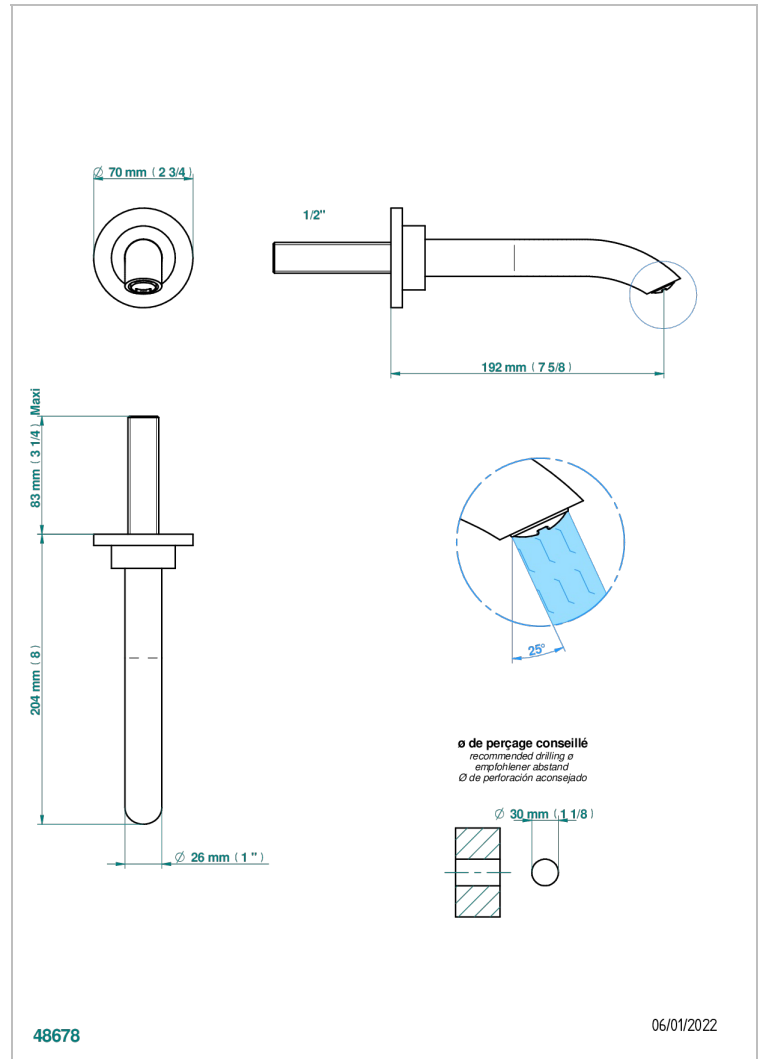

BAMBOU CRISTAL CLARO

A35-22GAB

Wall mounted basin, goliath spout, 1/2" , without T junction

THG[®]
PARIS

CARACTERÍSTICAS

- BamboU cristal claro
- Wall mounted basin, goliath spout, 1/2" , without T junction

ESPECIFICACIONES TÉCNICAS

- Recommandé : 3 bars (max. 5 bars) - Advised : 43,5 psi (max. 72 psi)
- 15 l/min à 3 bars (4 gpm at 43.5 psi)

PRODUCTOS RELACIONADOS

- Ref. G00-309/B Vaciador de flujo libre con rejilla para el lavabo
- Ref. G00-309/S SifÓN moderno
- Ref. G00-316 Vaciador para lavabo sistema clic-clac
- Ref. G00-308T Adjustable bottle trap, mini 45 mm - maxi 90 mm with 300 mm overflow pipe