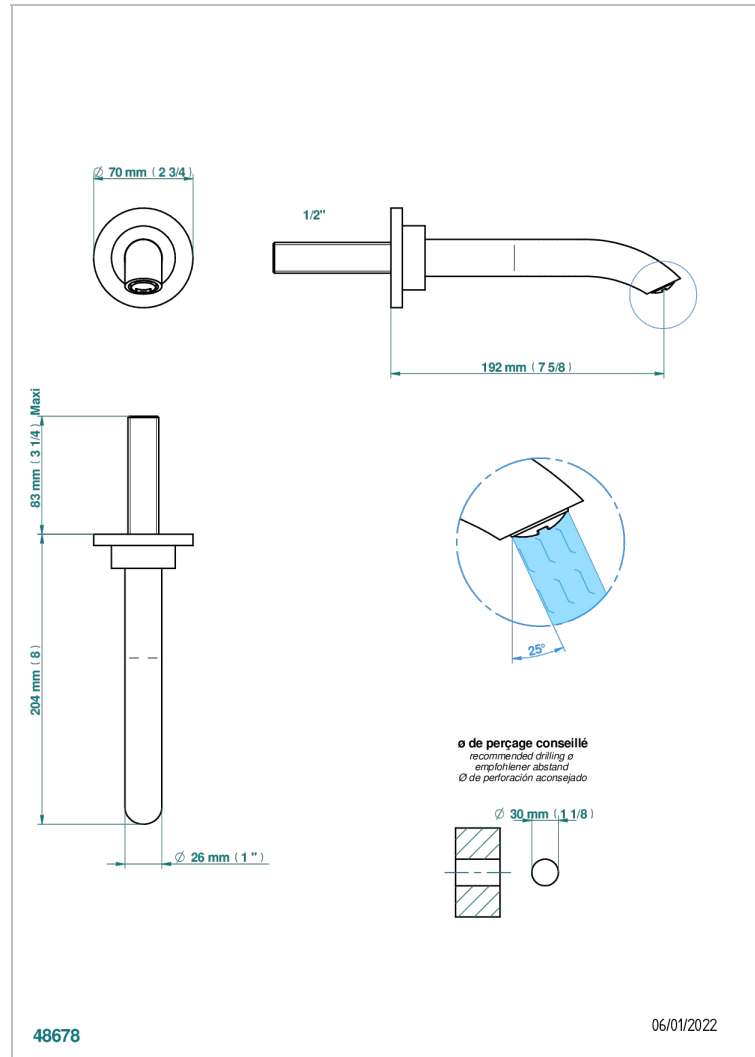

# BAMBOU, KRISTALL KLAR

A35-22GAB

Wall mounted basin, goliath spout, 1/2" , without T junction

THG<sup>®</sup>  
PARIS

## EIGENSCHAFTEN

- Bambou, Kristall klar
- Wall mounted basin, goliath spout, 1/2" , without T junction

## TECHNISCHE DATEN

- Recommandé : 3 bars (max. 5 bars) - Advised : 43,5 psi (max. 72 psi)
- 15 l/min à 3 bars (4 gpm at 43.5 psi)

## ÄHNLICHE PRODUKTE

- Ref. G00-309/B Frei fließender Ablauf mit Gitter für Waschbecken
- Ref. G00-309/S Geruchsverschluss
- Ref. G00-316 Runder Waschtischablauf CLIC-CLAC
- Ref. G00-308T Adjustable bottle trap, mini 45 mm - maxi 90 mm with 300 mm overflow pipe