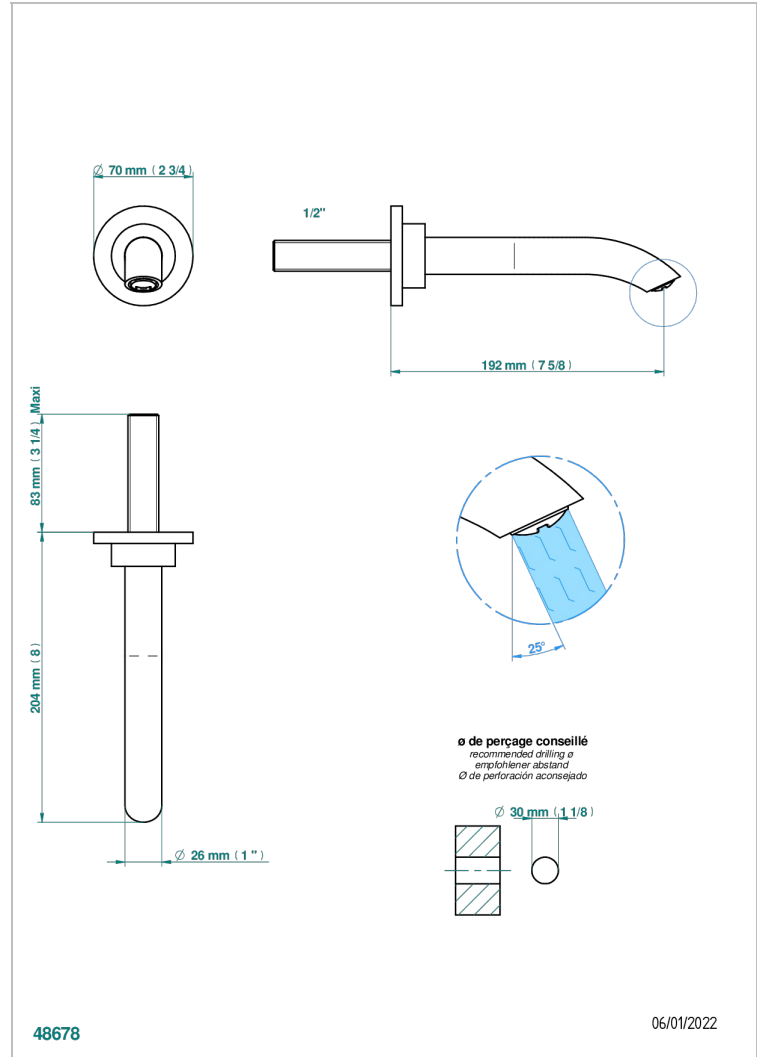

BAMBOU CRISTAL CLAIR

A35-22GAB

Bec de lavabo mural goliath 1/2 sans té

THG[®]
PARIS

CARACTÉRISTIQUES

- BamboU Cristal clair
- Bec de lavabo mural goliath 1/2 sans té

SPÉCIFICATIONS TECHNIQUES

- Recommandé : 3 bars (max. 5 bars) - Advised : 43,5 psi (max. 72 psi)
- 15 l/min à 3 bars (4 gpm at 43.5 psi)

PRODUITS ASSOCIÉS

- Ref. G00-309/B Bonde à écoulement libre avec grille pour vidage de lavabo
- Ref. G00-309/S Siphon design apparent
- Ref. G00-316 Vidage de lavabo clic-clac modèle Europe
- Ref. G00-308T Siphon culot réglable mini 45 mm maxi 90 mm, garde d'eau de 45 mm avec tubulure