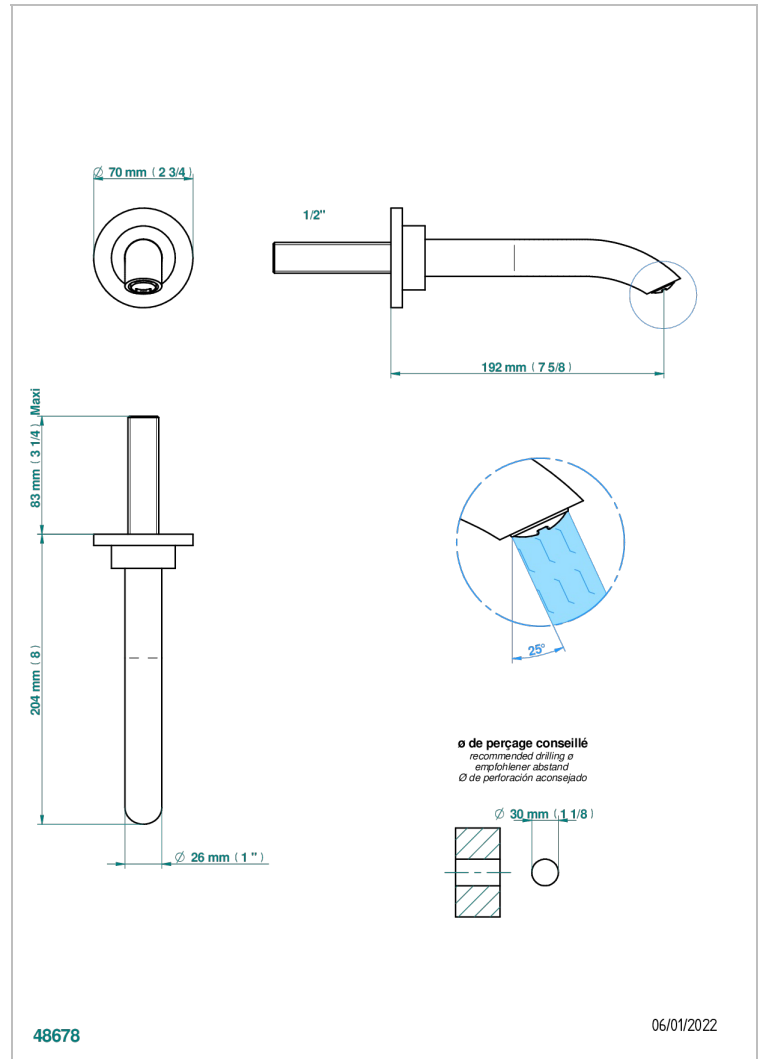

BAMBOU CRISTAL CLARO

A35-22GAB

Wall mounted basin, goliath spout, 1/2" , without T junction

THG[®]
PARIS

CARACTERÍSTICAS

- BamboU cristal claro
- Wall mounted basin, goliath spout, 1/2" , without T junction

ESPECIFICACIONES TÉCNICAS

- Reconnmandé : 3 bars (max. 5 bars) - Advised : 43,5 psi (max. 72 psi)
- 15 l/min à 3 bars (4 gpm at 43.5 psi)

PRODUCTOS RELACIONADOS

- Ref. G00-309/B Vaciador de flujo libre con rejilla para el lavabo
- Ref. G00-309/S SifÓN moderno
- Ref. G00-316 Vaciador para lavabo sistema clic-clac
- Ref. G00-308T Adjustable bottle trap, mini 45 mm - maxi 90 mm with 300 mm overflow pipe