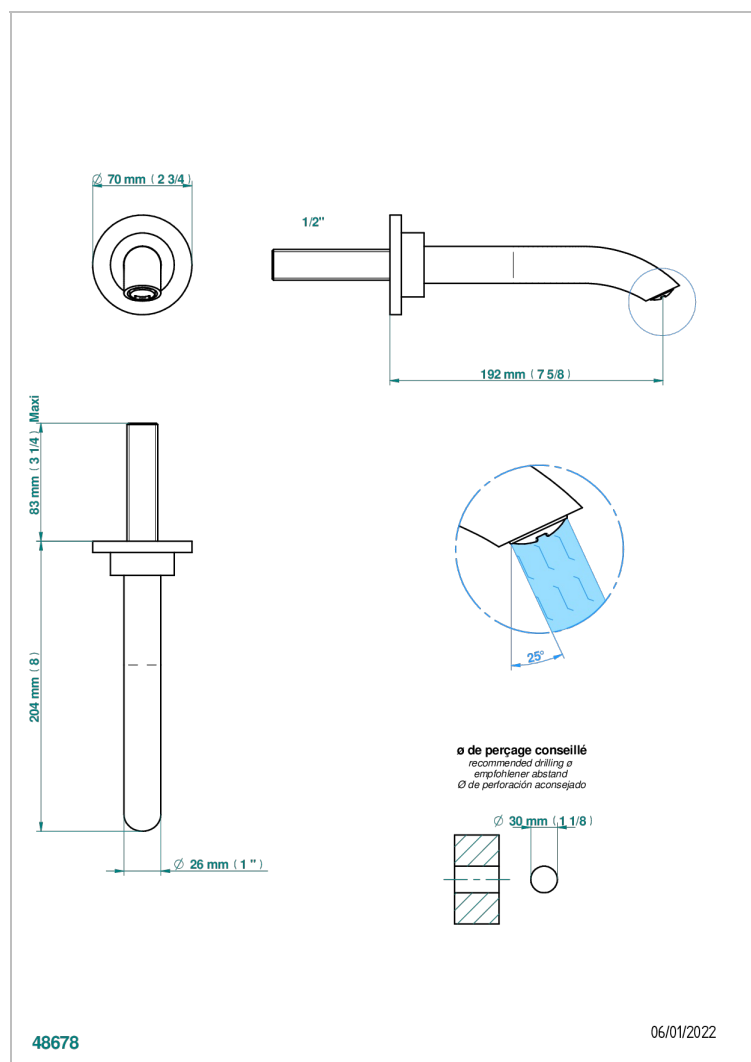

ВАМБОУ С ХРУСТАЛЕМ ЯНТАРНОГО ЦВЕТА

A34-22GAB

Wall mounted basin, goliath spout, 1/2" , without T junction

THG[®]
PARIS

ХАРАКТЕРИСТИКИ

- Bambou с хрусталём янтарного цвета
- Wall mounted basin, goliath spout, 1/2" , without T junction

ТЕХНИЧЕСКИЕ ХАРАКТЕРИСТИКИ

- Recommandé : 3 bars (max. 5 bars) - Advised : 43,5 psi (max. 72 psi)
- 15 l/min à 3 bars (4 gpm at 43.5 psi)

СВЯЗАННЫЕ ТОВАРНЫЕ ПОЗИЦИИ

- Ref. G00-309/B Донный клапан с низкой пропускной способностью для раковин без перелива
- Ref. G00-309/S Сифон отдельный для спускного клапана для стеклянной раковины
- Ref. G00-316 Донный клапан CLIC-CLAC
- Ref. G00-308T Adjustable bottle trap, mini 45 mm - maxi 90 mm with 300 mm overflow pipe