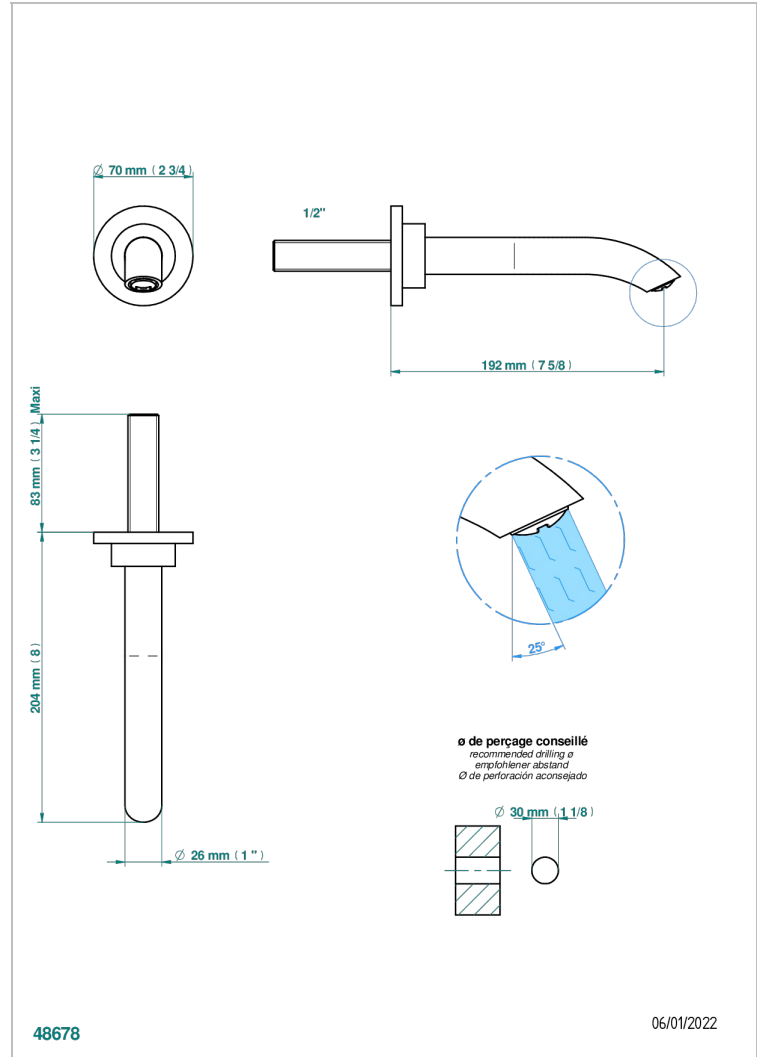

# BAMBOU CRISTAL AMBRE

A34-22GAB

Bec de lavabo mural goliath 1/2 sans té

THG<sup>®</sup>  
PARIS

## CARACTÉRISTIQUES

- Bambou Cristal Ambre
- Bec de lavabo mural goliath 1/2 sans té

## PRODUITS ASSOCIÉS

- Ref. G00-309/B Bonde à écoulement libre avec grille pour vidage de lavabo
- Ref. G00-309/S Siphon design apparent
- Ref. G00-316 Vidage de lavabo clic-clac modèle Europe
- Ref. G00-308T Siphon culot réglable mini 45 mm maxi 90 mm, garde d'eau de 45 mm avec tubulure