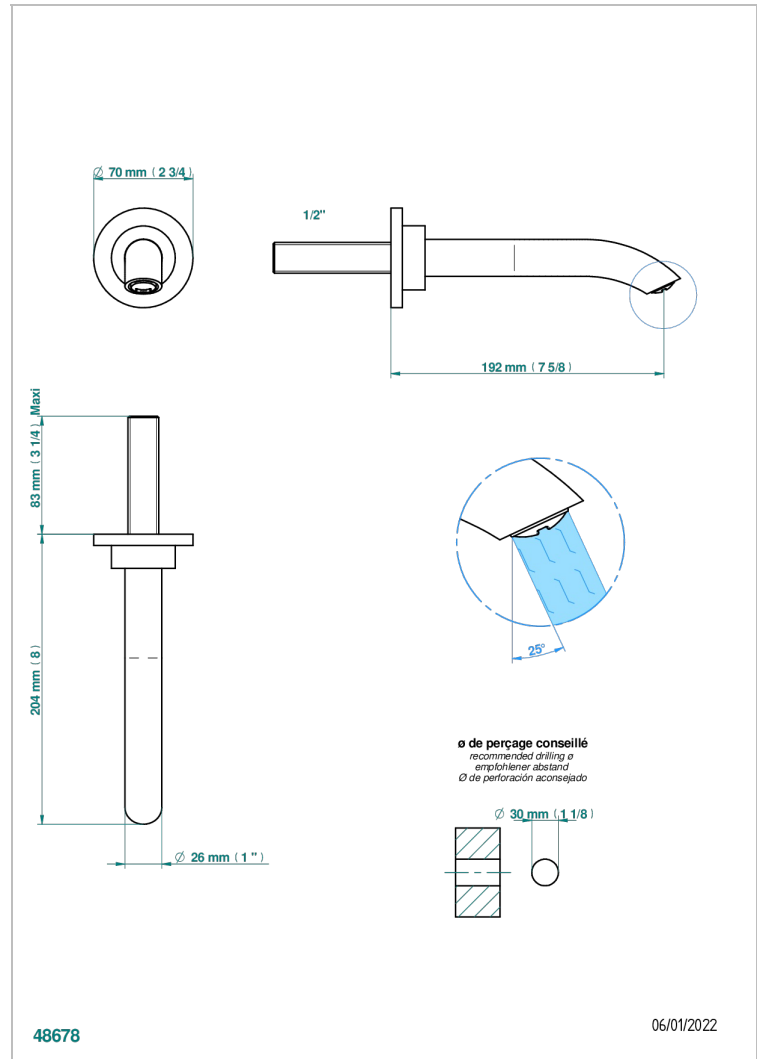

# BAMBOU CRISTAL AMBAR

A34-22GAB

Wall mounted basin, goliath spout, 1/2" , without T junction

THG<sup>®</sup>  
PARIS

## CARACTERÍSTICAS

- BamboU cristal Ambar
- Wall mounted basin, goliath spout, 1/2" , without T junction

## ESPECIFICACIONES TÉCNICAS

- Reconnmandé : 3 bars (max. 5 bars) - Advised : 43,5 psi (max. 72 psi)
- 15 l/min à 3 bars (4 gpm at 43.5 psi)

## PRODUCTOS RELACIONADOS

- Ref. G00-309/B Vaciador de flujo libre con rejilla para el lavabo
- Ref. G00-309/S SifÓN moderno
- Ref. G00-316 Vaciador para lavabo sistema clic-clac
- Ref. G00-308T Adjustable bottle trap, mini 45 mm - maxi 90 mm with 300 mm overflow pipe