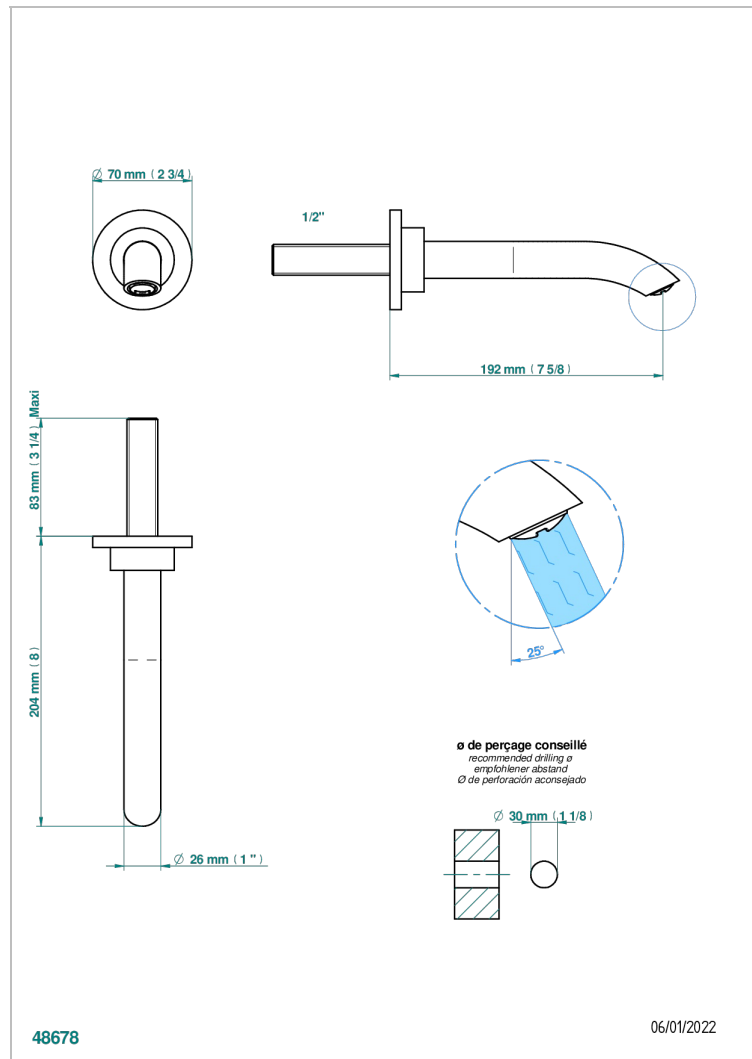

BAMBOU, KRISTALL BERNSTEIN

A34-22GAB

Wall mounted basin, goliath spout, 1/2" , without T junction

THG[®]
PARIS

EIGENSCHAFTEN

- Bambou, Kristall Bernstein
- Wall mounted basin, goliath spout, 1/2" , without T junction

TECHNISCHE DATEN

- Recommandé : 3 bars (max. 5 bars) - Advised : 43,5 psi (max. 72 psi)
- 15 l/min à 3 bars (4 gpm at 43.5 psi)

ÄHNLICHE PRODUKTE

- Ref. G00-309/B Frei fließender Ablauf mit Gitter für Waschbecken
- Ref. G00-309/S Geruchsverschluss
- Ref. G00-316 Runder Waschtischablauf CLIC-CLAC
- Ref. G00-308T Adjustable bottle trap, mini 45 mm - maxi 90 mm with 300 mm overflow pipe