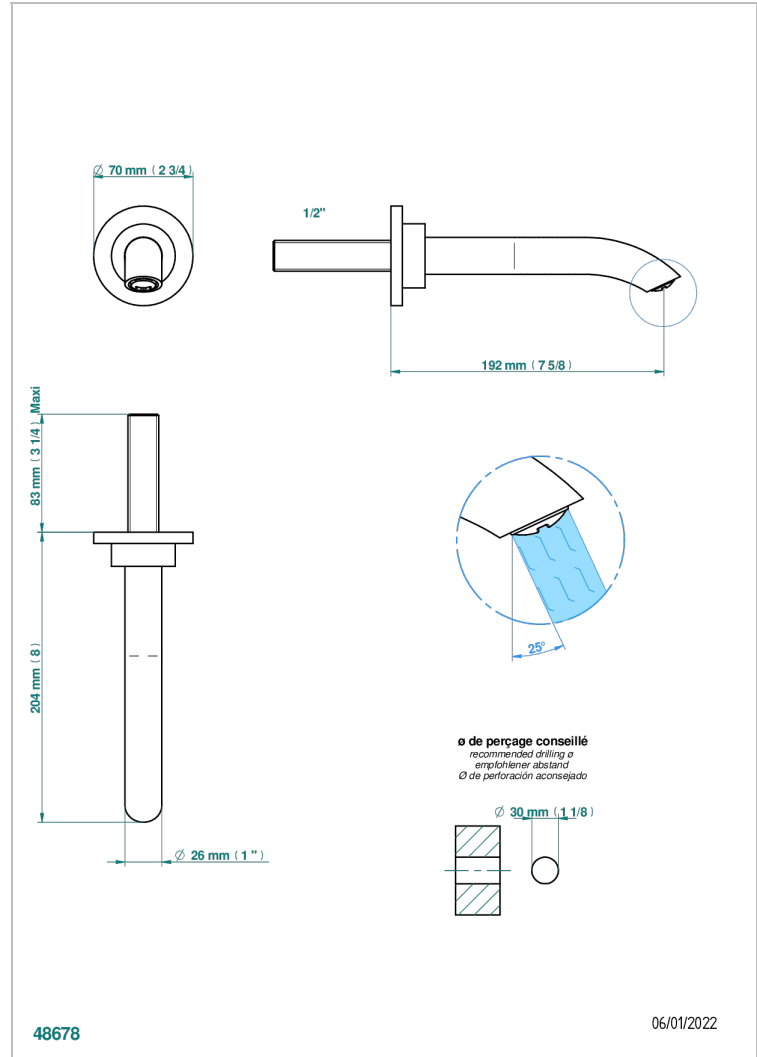

BAMBOU CRISTAL NOIR

A33-22GAB

Bec de lavabo mural goliath 1/2 sans té

THG[®]
PARIS

CARACTÉRISTIQUES

- BamboU Cristal noir
- Bec de lavabo mural goliath 1/2 sans té

SPECIFICATIONS TECHNIQUES

- Recommandé : 3 bars (max. 5 bars) - Advised : 43,5 psi (max. 72 psi)
- 15 l/min à 3 bars (4 gpm at 43.5 psi)

PRODUITS ASSOCIÉS

- Ref. G00-309/B Bonde à écoulement libre avec grille pour vidage de lavabo
- Ref. G00-309/S Siphon design apparent
- Ref. G00-316 Vidage de lavabo clic-clac modèle Europe
- Ref. G00-308T Siphon culot réglable mini 45 mm maxi 90 mm, garde d'eau de 45 mm avec tubulure