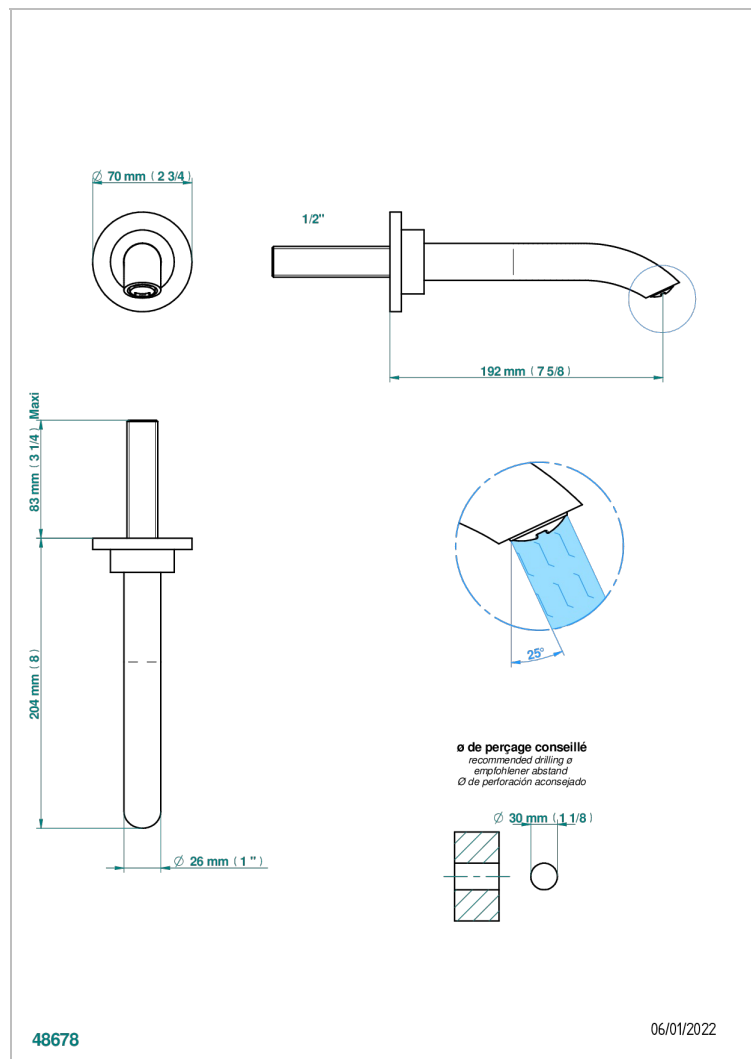

# ВAMBOU С ЧЕРНЫМ ХРУСТАЛЕМ

A33-22GAB

Wall mounted basin, goliath spout, 1/2", without T junction

THG<sup>®</sup>  
PARIS

## ХАРАКТЕРИСТИКИ

- Bambou с чёрным хрусталём
- Wall mounted basin, goliath spout, 1/2", without T junction

## ТЕХНИЧЕСКИЕ ХАРАКТЕРИСТИКИ

- Recommandé : 3 bars (max. 5 bars) - Advised : 43,5 psi (max. 72 psi)
- 15 l/min à 3 bars (4 gpm at 43.5 psi)