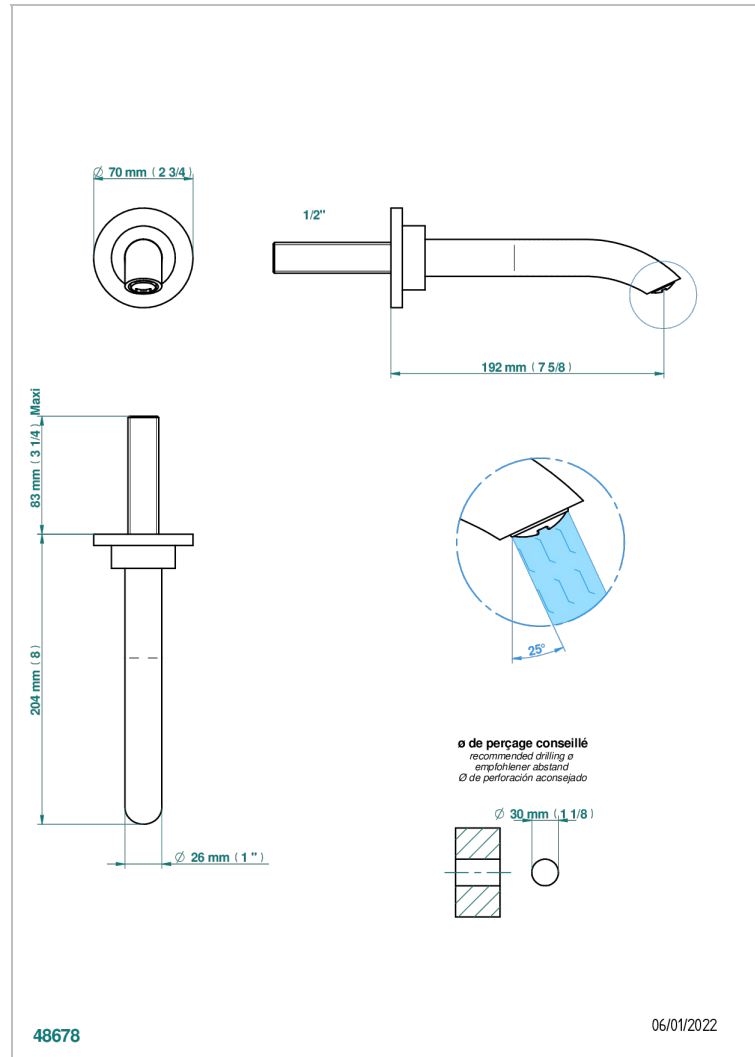

BAMBOU, KRISTALL SCHWARZ

A33-22GAB

Wall mounted basin, goliath spout, 1/2" , without T junction

THG[®]
PARIS

EIGENSCHAFTEN

- Bambou, Kristall schwarz
- Wall mounted basin, goliath spout, 1/2" , without T junction

TECHNISCHE DATEN

- Recommandé : 3 bars (max. 5 bars) - Advised : 43,5 psi (max. 72 psi)
- 15 l/min à 3 bars (4 gpm at 43.5 psi)

ÄHNLICHE PRODUKTE

- Ref. G00-309/B Frei fließender Ablauf mit Gitter für Waschbecken
- Ref. G00-309/S Geruchsverschluss
- Ref. G00-316 Runder Waschtischablauf CLIC-CLAC
- Ref. G00-308T Adjustable bottle trap, mini 45 mm - maxi 90 mm with 300 mm overflow pipe