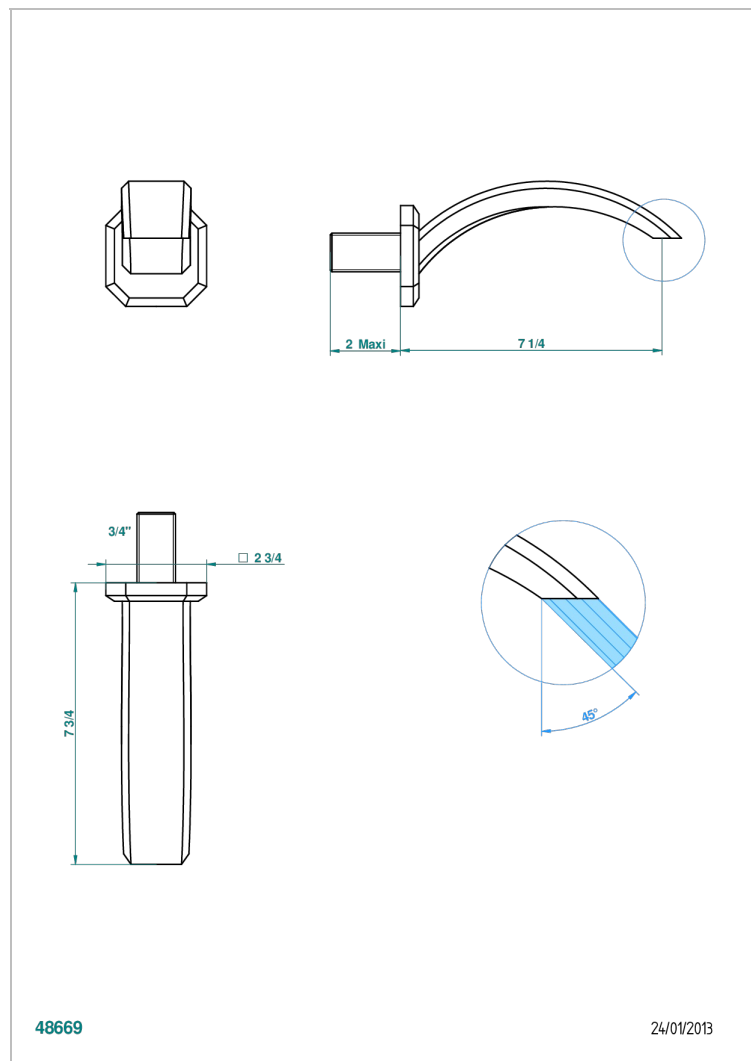

# METROPOLIS CRISTAL NOIR A MANETTES

THG<sup>®</sup>  
PARIS

A2M-43GB

Bec de lavabo mural 3/4 sans té - bec goliath

## CARACTÉRISTIQUES

- Métropolis Cristal noir à manettes
- Bec de lavabo mural 3/4 sans té - bec goliath

Vieux nickel - H28