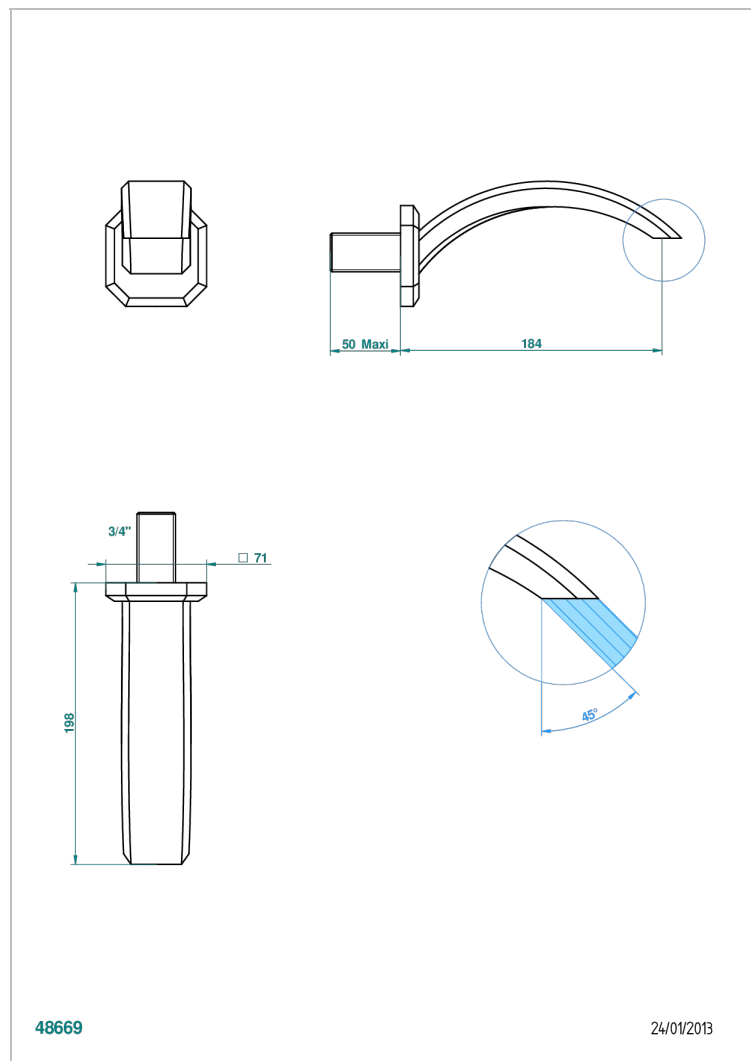

METROPOLIS CRISTAL NOIR A MANETTES

THG[®]
PARIS

A2M-43GB

Bec de lavabo mural 3/4 sans té - bec goliath

48669

24/01/2013

CARACTÉRISTIQUES

- Métropolis Cristal noir à manettes
- Bec de lavabo mural 3/4 sans té - bec goliath

Vieux nickel - H28