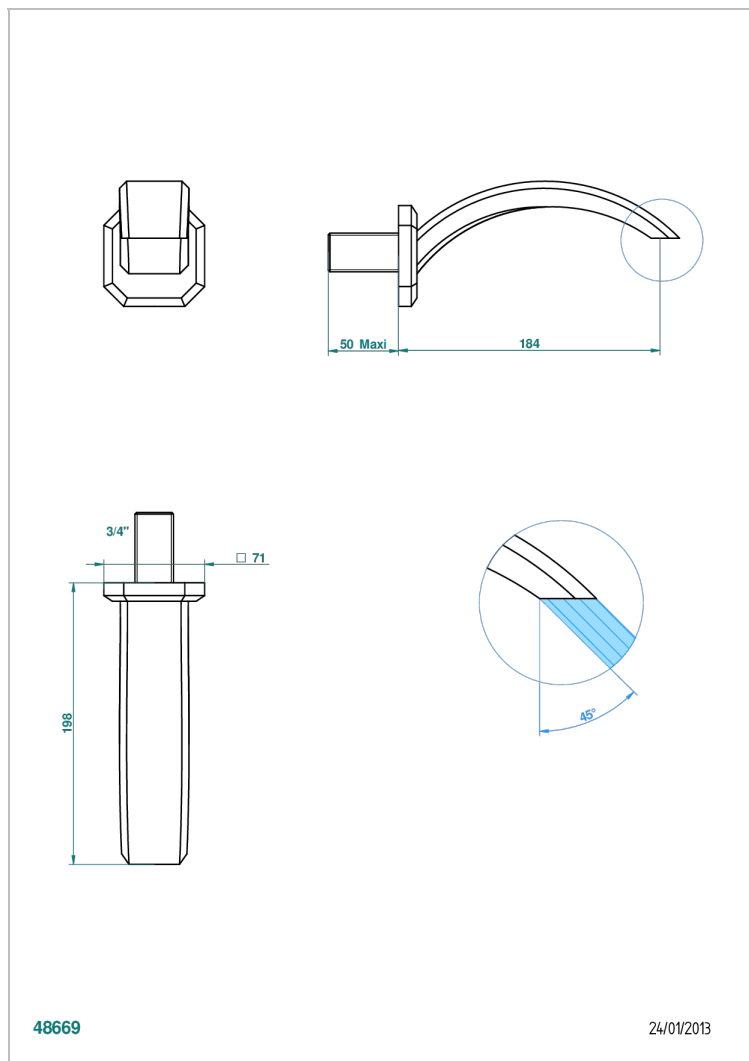

# METROPOLIS CRISTAL NEGRO CON MANETAS

A2M-43GB

Basin wall spout 3/4 no T junction

48669

24/01/2013

## CARACTERÍSTICAS

- Métropolis cristal negro con manetas
- Basin wall spout 3/4 no T junction