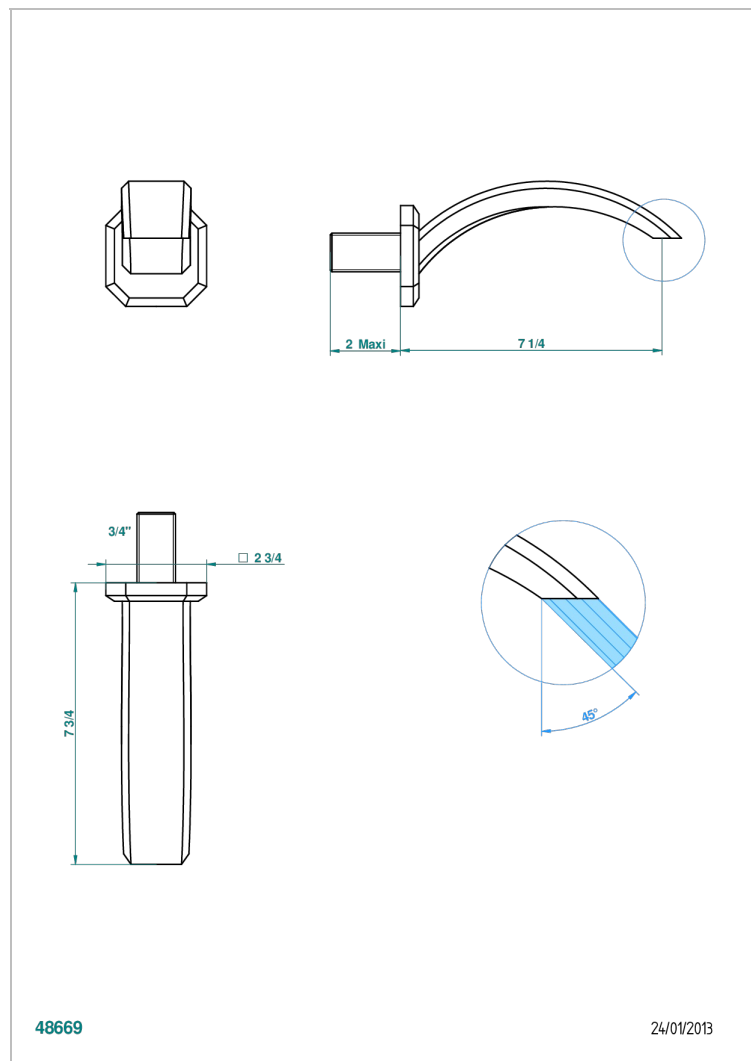

METROPOLIS CRISTAL NOIR A MANETTES

THG[®]
PARIS

A2M-43GB

Bec de lavabo mural 3/4 sans té - bec goliath

48669

24/01/2013

CARACTÉRISTIQUES

- Métropolis Cristal noir à manettes
- Bec de lavabo mural 3/4 sans té - bec goliath

Vieux nickel - H28