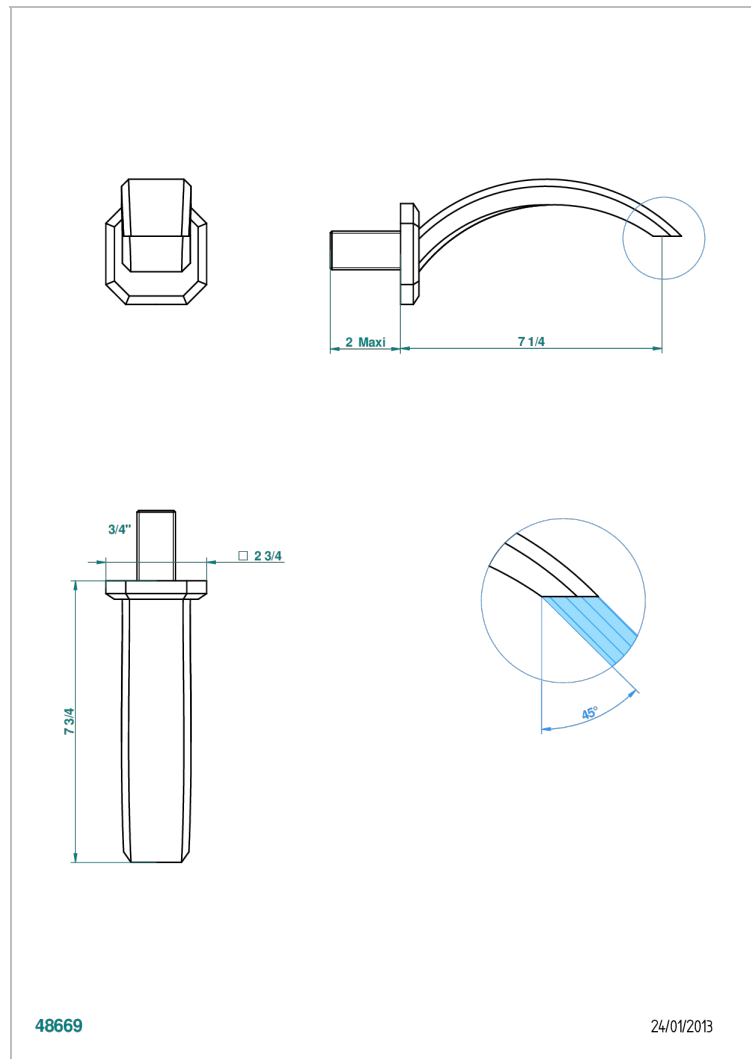

# METROPOLIS CRISTAL NEGRO CON MANETAS

THG<sup>®</sup>  
PARIS

A2M-43GB

Basin wall spout 3/4 no T junction

## CARACTERÍSTICAS

- Métropolis cristal negro con manetas
- Basin wall spout 3/4 no T junction