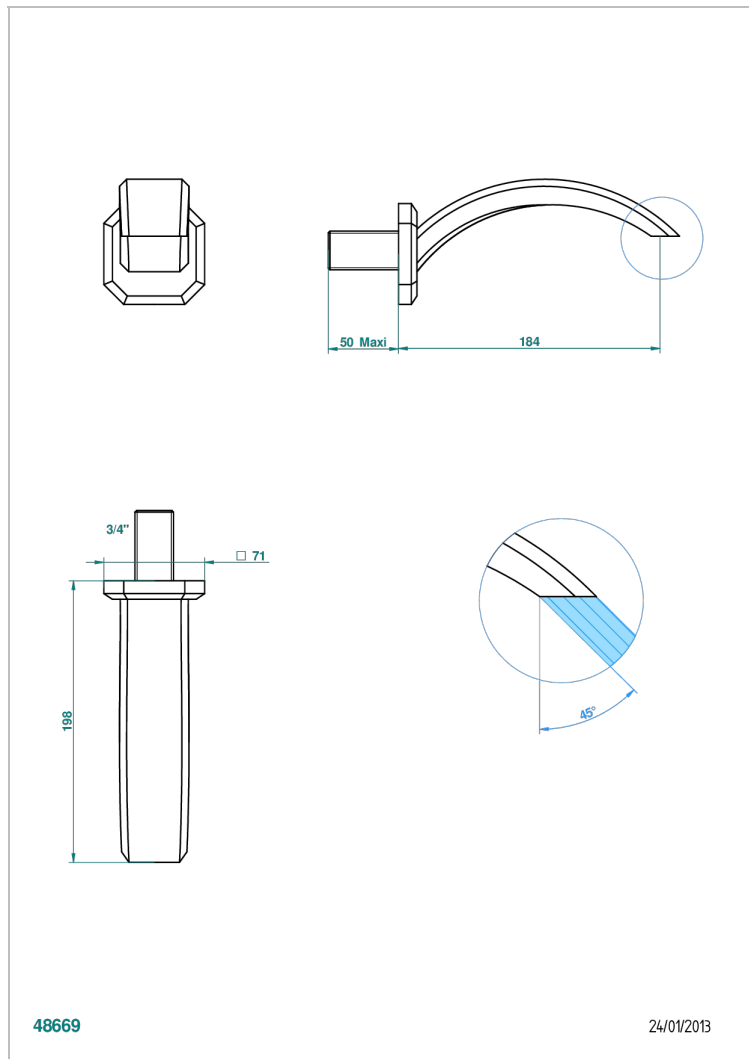

METROPOLIS С РУКОЯТКАМИ С ЧЕРНЫМ ХРУСТАЛЕМ

THG[®]
PARIS

A2M-43GB

Настенный кран для раковины среднего размера без T-образного фиксатора

ХАРАКТЕРИСТИКИ

- Metropolis с рукоятками с чёрным хрусталём
- Настенный кран для раковины среднего размера без T-образного фиксатора