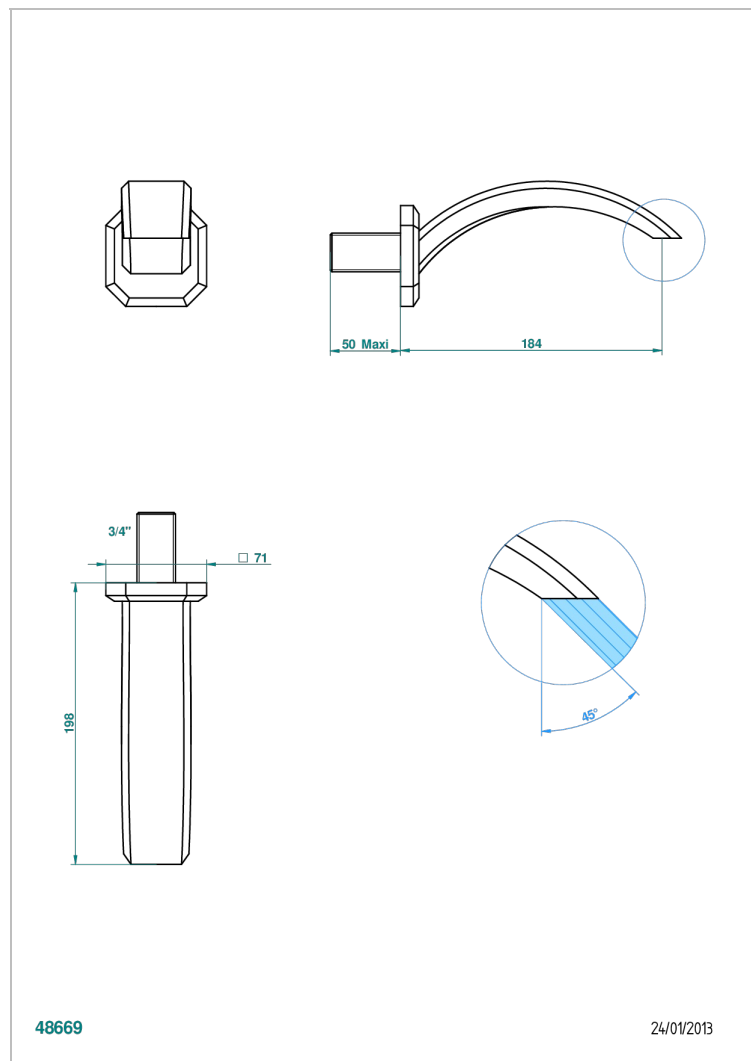

METROPOLIS CRISTAL NOIR A MANETTES

A2M-43GB

Bec de lavabo mural 3/4 sans té - bec goliath

48669

24/01/2013

CARACTÉRISTIQUES

- Métropolis Cristal noir à manettes
- Bec de lavabo mural 3/4 sans té - bec goliath

Vieux nickel - H28