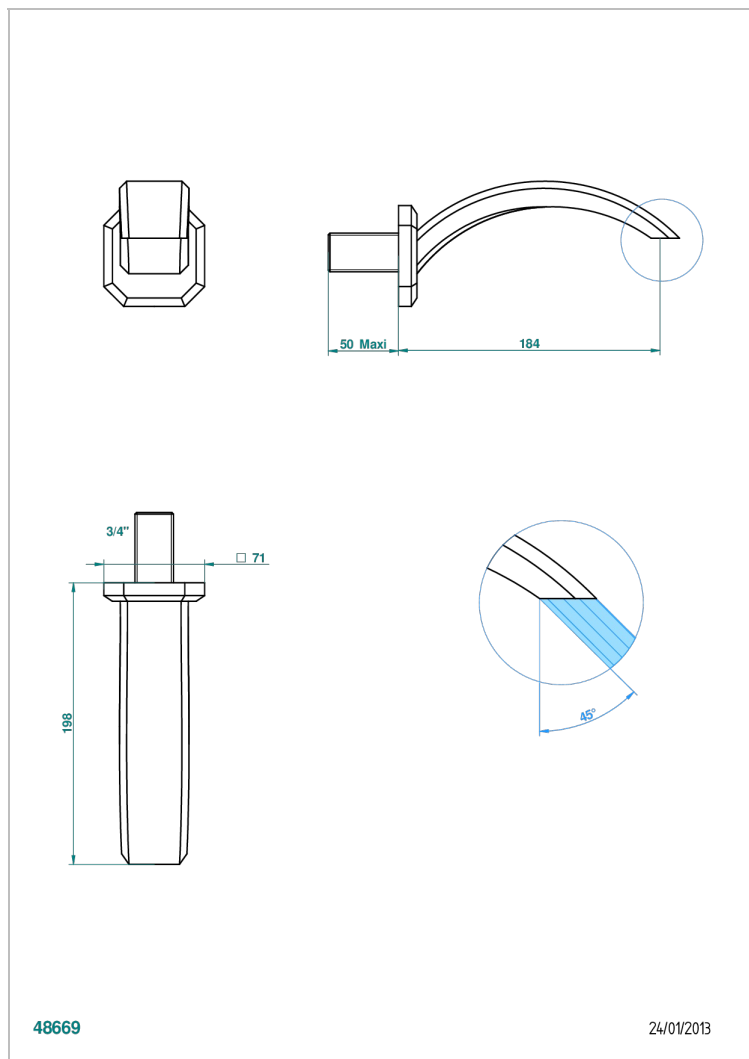

# METROPOLIS CRISTAL NEGRO CON MANETAS

A2M-43GB

Basin wall spout 3/4 no T junction

48669

24/01/2013

## CARACTERÍSTICAS

- Métropolis cristal negro con manetas
- Basin wall spout 3/4 no T junction