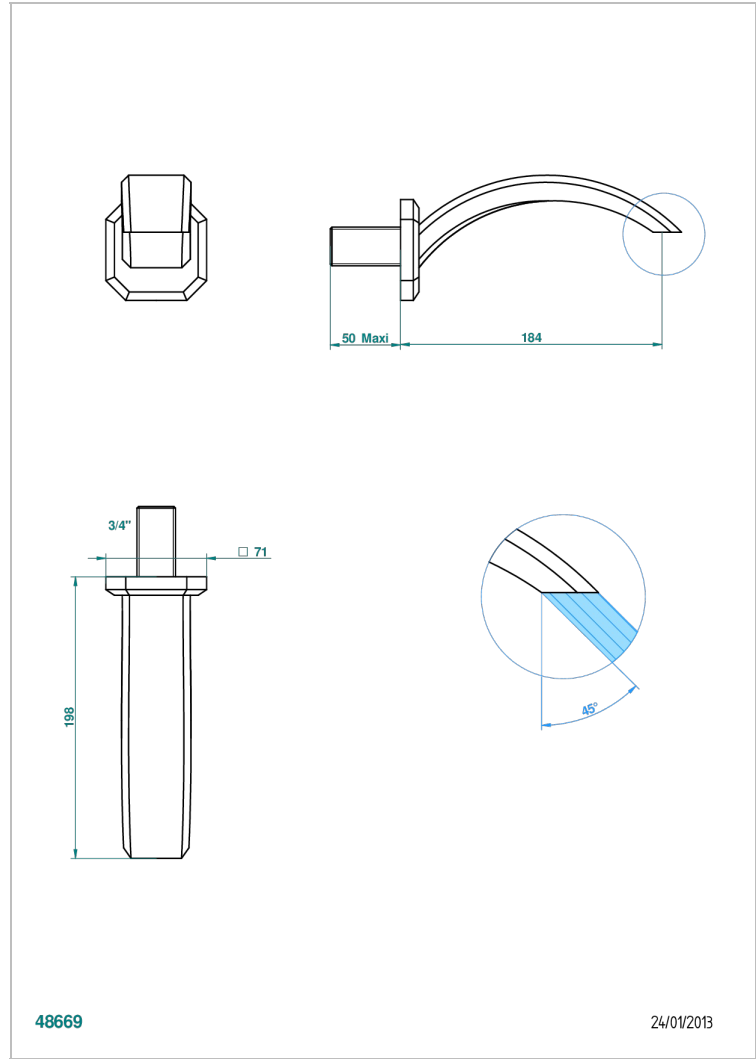

METROPOLIS BLACK CRYSTAL WITH LEVER

A2M-43GB

无T型管入墙式台盆喷嘴 - 大号

THG[®]
PARIS

特色

- Métropolis Black crystal with lever
- 无T型管入墙式台盆喷嘴 - 大号

可选饰面

Black ceram - D30
Blush PVD - H62
Graphite PVD - H64
Matt Umber PVD - H67
Matt blush PVD - H60
Matt graphite PVD - H65

PVD哑光棕铜 - F34
PVD哑光金 - H53
PVD哑光铜 - H50
PVD哑光镍 - H56
PVD抛光铜 - H49
PVD棕铜 - F33

PVD金色 - H52
PVD镍 - H55
Umber PVD - H66
哑光浅金 - F31
哑光金 - F07
哑光铬 - C02

哑光镍 - C01
复古镍 - H28
抛光金 (24K金) - F01
抛光铬 - A02
抛光铬/抛光金 - G02
抛光镍 - B01