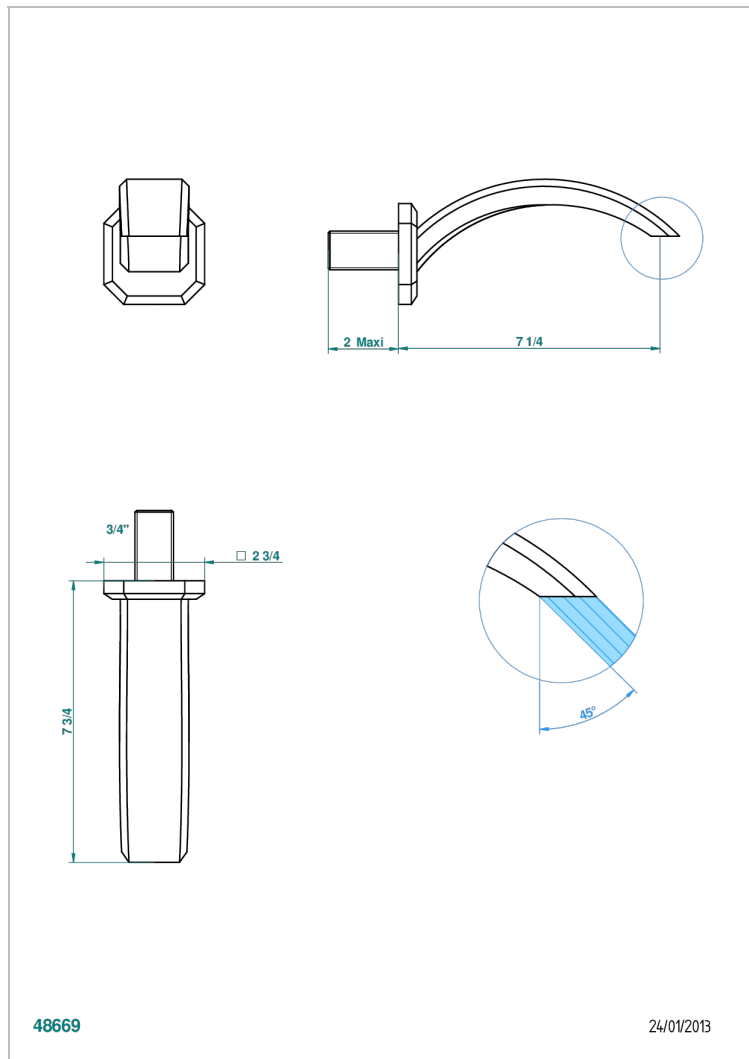

МЕТРОПОЛИС С РУКОЯТКАМИ С ЧЕРНЫМ ХРУСТАЛЕМ

THG[®]
PARIS

A2M-43GB

Настенный кран для раковины среднего размера без T-образного фиксатора

ХАРАКТЕРИСТИКИ

- Metropolis с рукоятками с чёрным хрусталём
- Настенный кран для раковины среднего размера без T-образного фиксатора