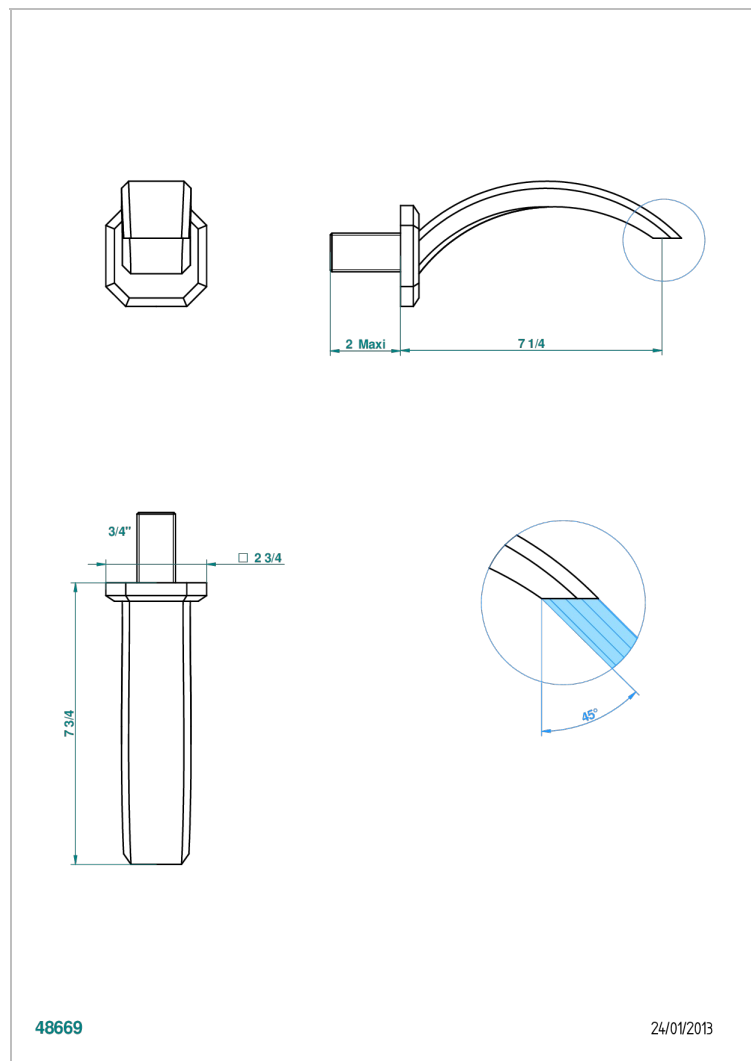

METROPOLIS CRISTAL NOIR A MANETTES

THG[®]
PARIS

A2M-43GB

Bec de lavabo mural 3/4 sans té - bec goliath

CARACTÉRISTIQUES

- Métropolis Cristal noir à manettes
- Bec de lavabo mural 3/4 sans té - bec goliath

FINITIONS DISPONIBLES

Vieux nickel - H28